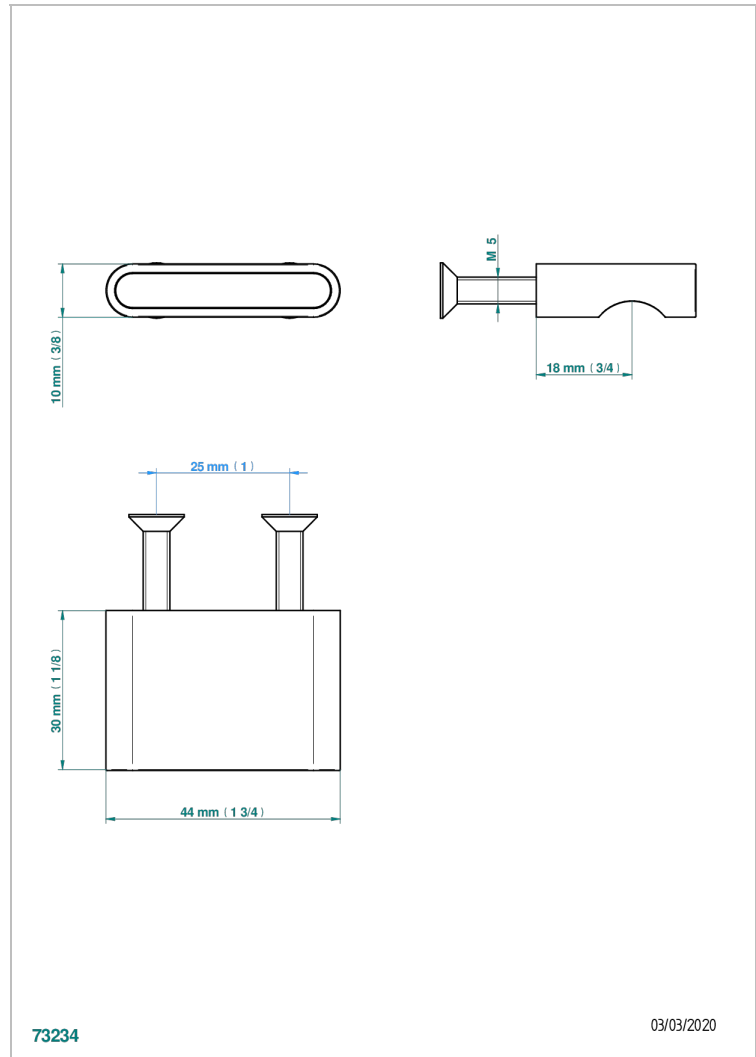

ICON-X CARBONE OR A MANETTES

U7T-26BT

Bouton petit modèle

THG[®]
PARIS

CARACTÉRISTIQUES

- Icon-x carbone or à manettes
- Bouton petit modèle

FINITIONS DISPONIBLES

Chromé - A02
Chromé mat - C02
Doré brillant - F01
Doré mat - F07
Nickel brillant - B01
Nickel mat - C01

Noir mat céramique - D30
Or pâle - F30
Or pâle mat - F31
Pvd blush - H62
Pvd blush mat - H60
Pvd couleur bronze brown - F33

Pvd couleur bronze brown - mat - F34
Pvd couleur doré - H52
Pvd couleur doré mat - H53
Pvd couleur laiton - H49
Pvd couleur laiton mat - H50
Pvd couleur nickel - H55

Pvd couleur nickel mat - H56
Pvd graphite - H64
Pvd graphite mat - H65
Pvd umber - H66
Pvd umber mat - H67
Vieux nickel - H28