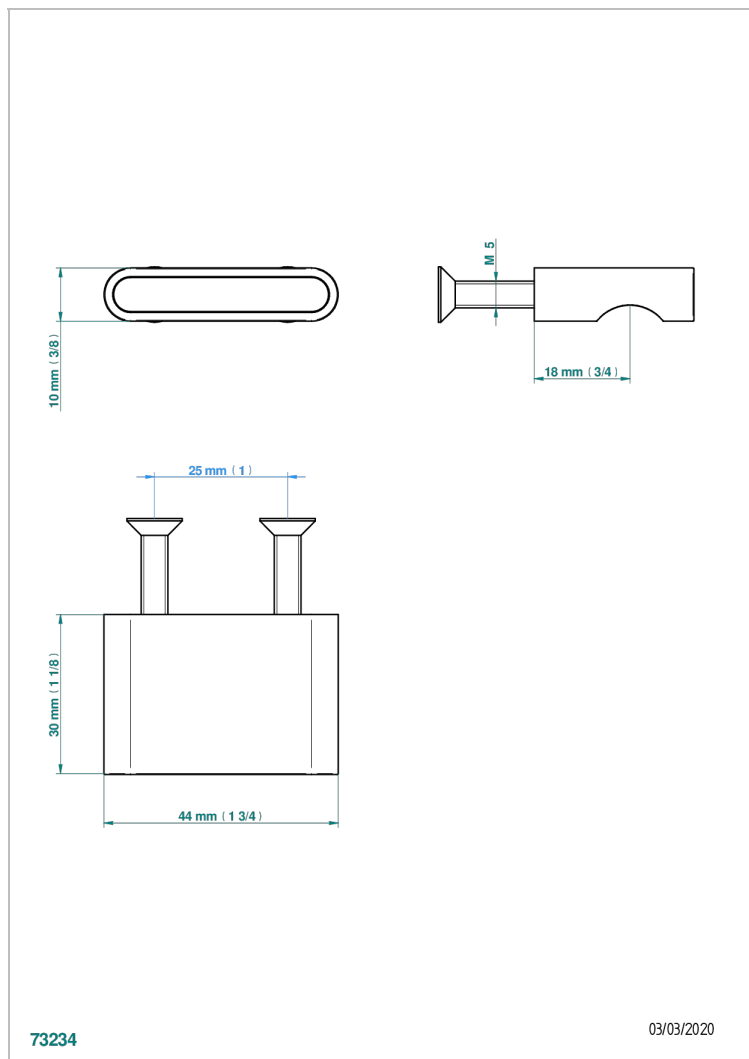

ICON-X CARBON DORADO CON MANETAS

U7T-26BT

Tirador modelo pequeño

THG[®]
PARIS

CARACTERÍSTICAS

- Icon-x carbon dorado con manetas
- Tirador modelo pequeño

ACABADOS DISPONIBLES

Cerámica negra mate - D30
Cromo - A02
Cromo mate - C02
Dorado - F01
Dorado mate - F07
Dorado pálido - F30