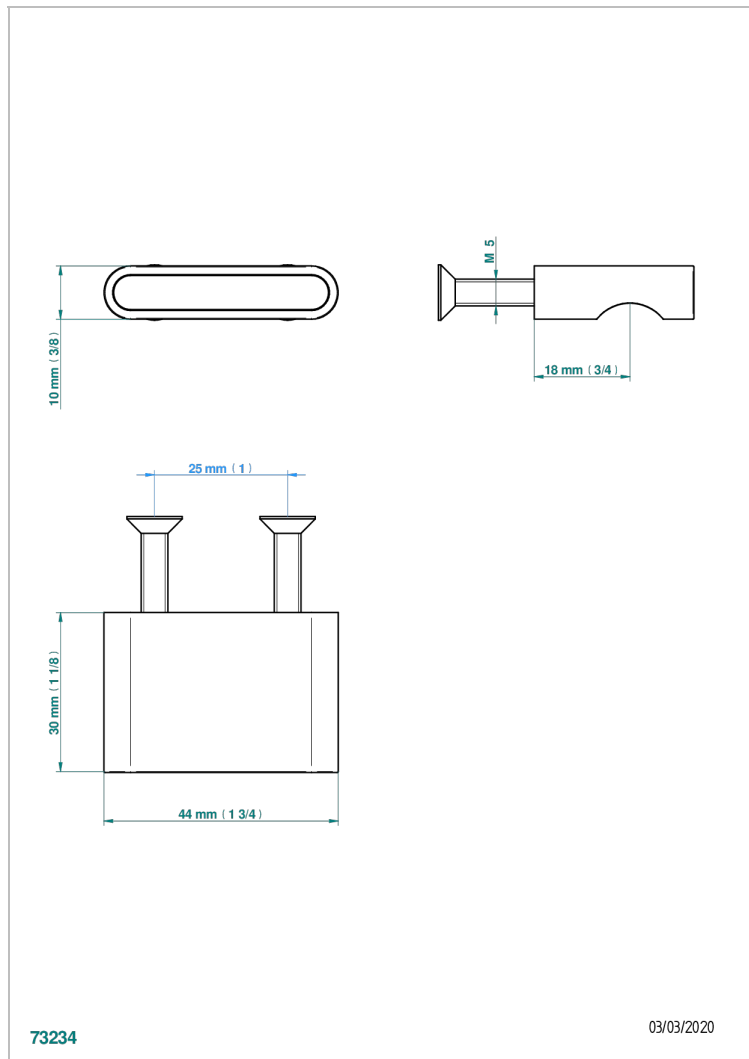

ICON-X CARBONE OR A MANETTES

U7T-26BT

Bouton petit modèle

THG[®]
PARIS

CARACTÉRISTIQUES

- Icon-x carbone or à manettes
- Bouton petit modèle

FINITIONS DISPONIBLES

Chromé - A02
Chromé mat - C02
Doré brillant - F01
Doré mat - F07
Nickel brillant - B01
Nickel mat - C01

Noir mat céramique - D30
Or pâle - F30
Or pâle mat - F31
Pvd blush - H62
Pvd blush mat - H60
Pvd couleur bronze brown - F33

Pvd couleur bronze brown - mat - F34
Pvd couleur doré - H52
Pvd couleur doré mat - H53
Pvd couleur laiton - H49
Pvd couleur laiton mat - H50
Pvd couleur nickel - H55

Pvd couleur nickel mat - H56
Pvd graphite - H64
Pvd graphite mat - H65
Pvd umber - H66
Pvd umber mat - H67
Vieux nickel - H28