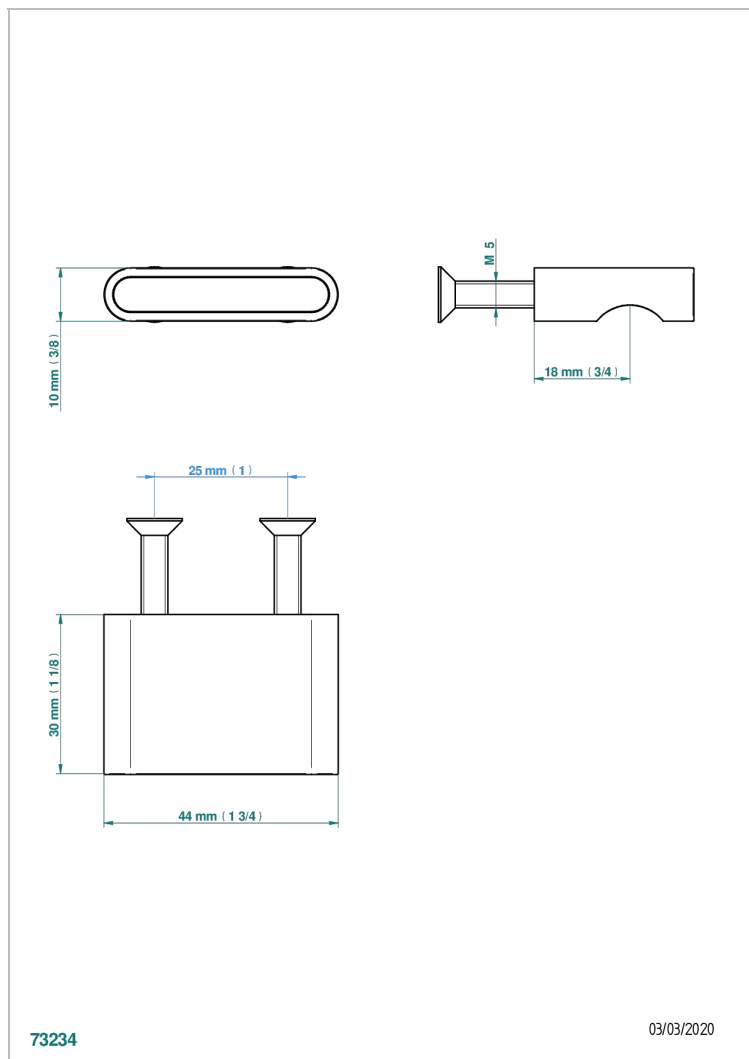

ICON-X CARBONE OR A MANETTES

U7T-26BT

Bouton petit modèle

THG[®]
PARIS

CARACTÉRISTIQUES

- Icon-x carbone or à manettes
- Bouton petit modèle

FINITIONS DISPONIBLES

Chromé - A02
Chromé mat - C02
Doré brillant - F01
Doré mat - F07
Nickel brillant - B01
Nickel mat - C01

Noir mat céramique - D30
Or pâle - F30
Or pâle mat - F31
Pvd blush - H62
Pvd blush mat - H60
Pvd couleur bronze brown - F33

Pvd couleur bronze brown - mat - F34
Pvd couleur doré - H52
Pvd couleur doré mat - H53
Pvd couleur laiton - H49
Pvd couleur laiton mat - H50
Pvd couleur nickel - H55

Pvd couleur nickel mat - H56
Pvd graphite - H64
Pvd graphite mat - H65
Pvd umber - H66
Pvd umber mat - H67
Vieux nickel - H28