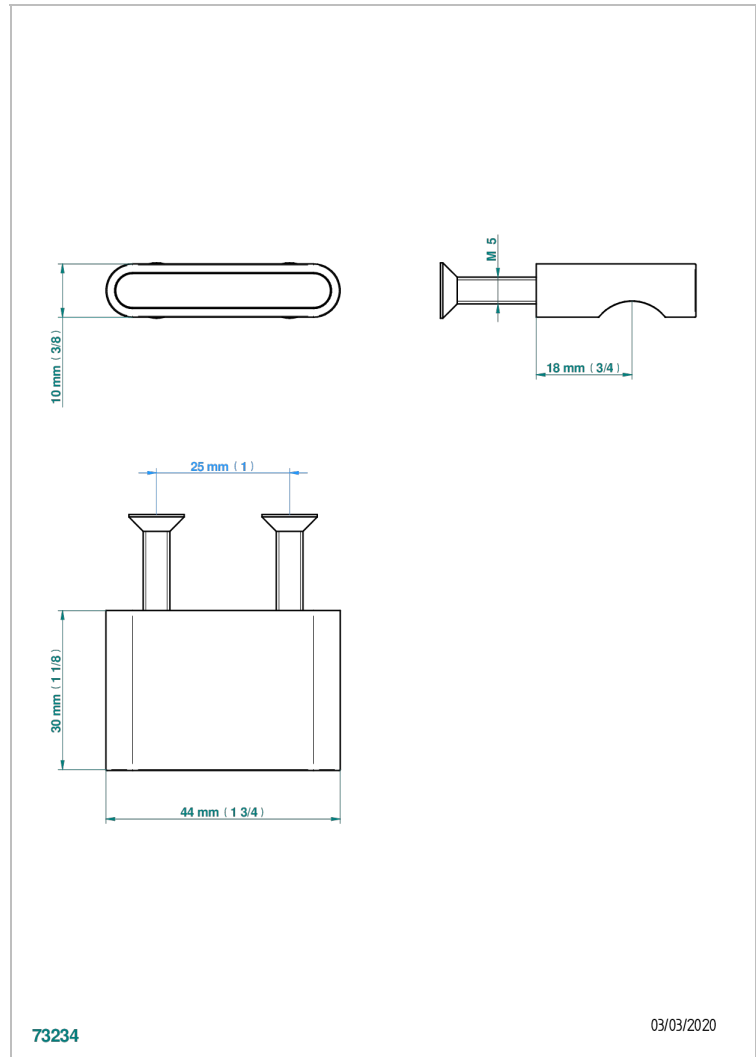

ICON-X CARBON DORADO CON MANETAS

U7T-26BT

Tirador modelo pequeño

THG[®]
PARIS

CARACTERÍSTICAS

- Icon-x carbon dorado con manetas
- Tirador modelo pequeño

ACABADOS DISPONIBLES

Cerámica negra mate - D30
Cromo - A02
Cromo mate - C02
Dorado - F01
Dorado mate - F07
Dorado pálido - F30