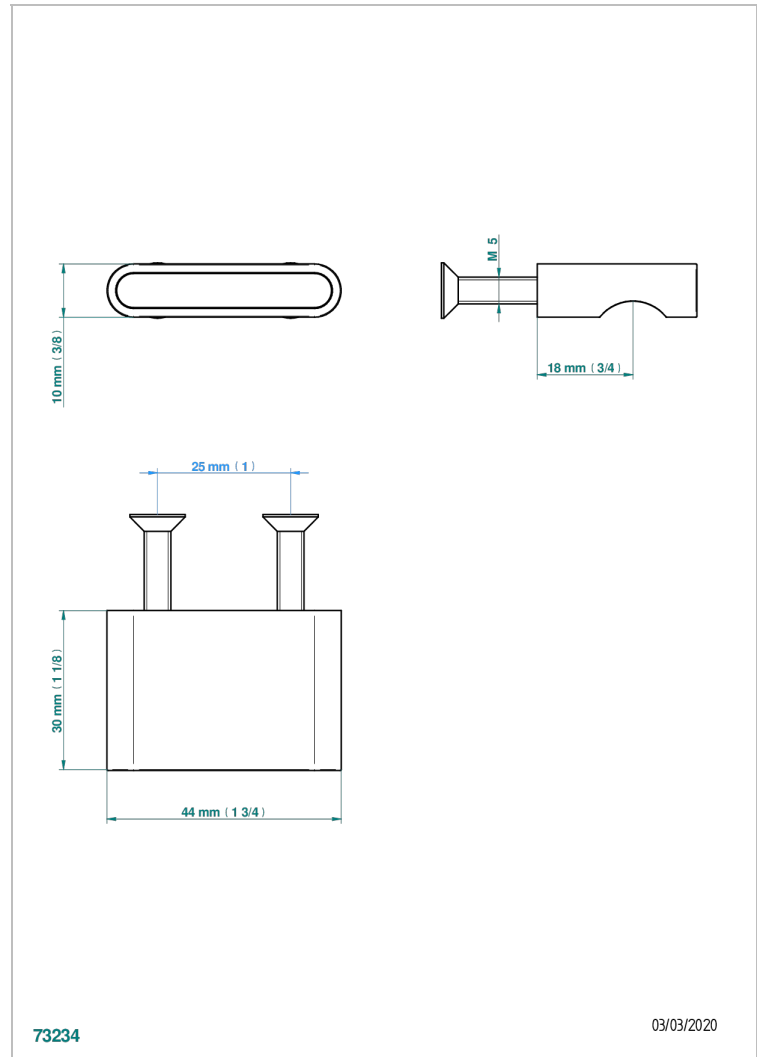

# ICON-X CARBON GOLD MIT HEBEL

U7T-26BT

Kleiner Knopf

THG<sup>®</sup>  
PARIS

## EIGENSCHAFTEN

- Icon-x carbon gold mit hebel
- Kleiner Knopf

## VERFÜGBARE OBERFLÄCHEN

Altnickel - H28  
Blassgold - F30  
Blassgold matt unlackiert - F31  
Chrom - A02  
Chrom matt - C02  
Gold - F01

Gold matt - F07  
Mattschwarz keramik - D30  
Nickel matt - C01  
Pvd blush - H62  
Pvd blush matt - H60  
Pvd bronze braun - F33