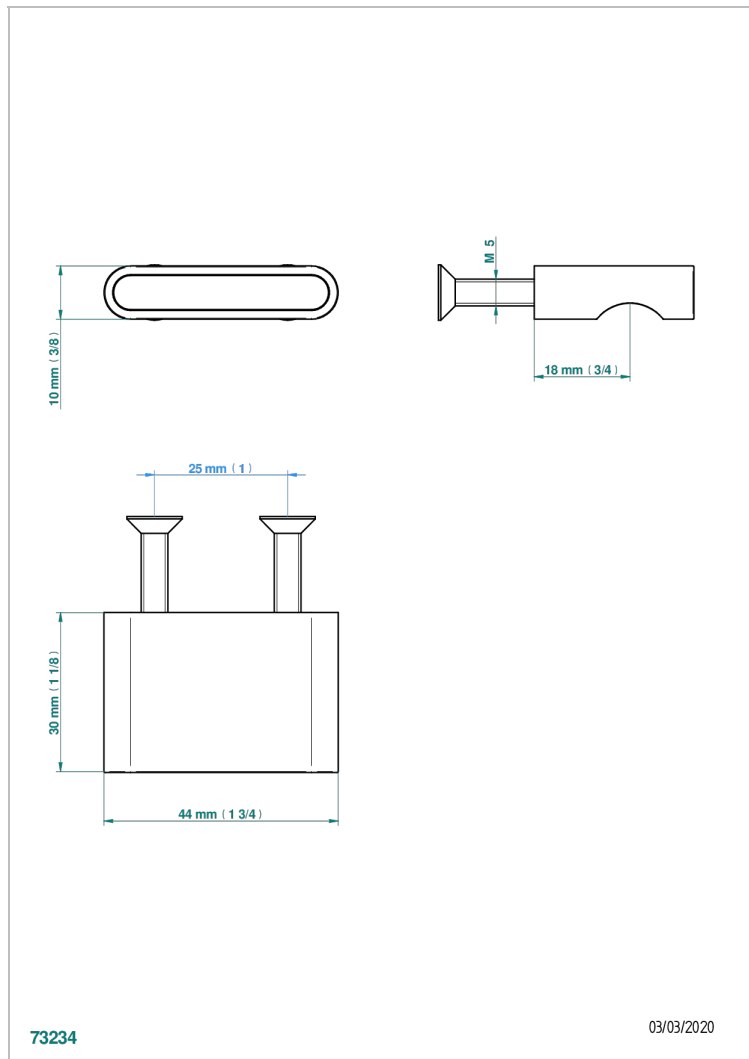

# ICON-X CARBON DORADO

U7S-26BT

Tirador modelo pequeño

THG<sup>®</sup>  
PARIS

## CARACTERÍSTICAS

- Icon-x carbon dorado
- Tirador modelo pequeño