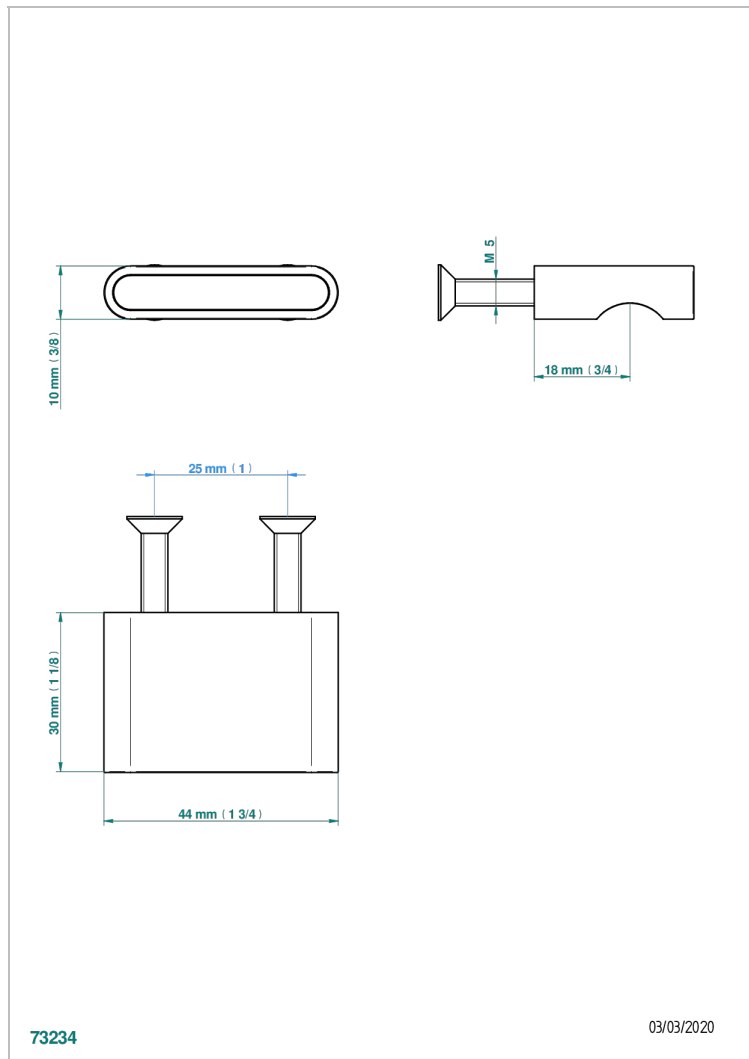

ICON-X CARBON GOLD

U7S-26BT

Kleiner Knopf

THG[®]
PARIS

EIGENSCHAFTEN

- Icon-x carbon gold
- Kleiner Knopf

VERFÜGBARE OBERFLÄCHEN

Altnickel - H28
Blassgold - F30
Blassgold matt unlackiert - F31
Chrom - A02
Chrom matt - C02
Gold - F01

Pvd messing matt - H50
Pvd nickel - H55
Pvd nickel matt - H56
Pvd umber - H66
Pvd umber matt - H67
Silbernickel - B01