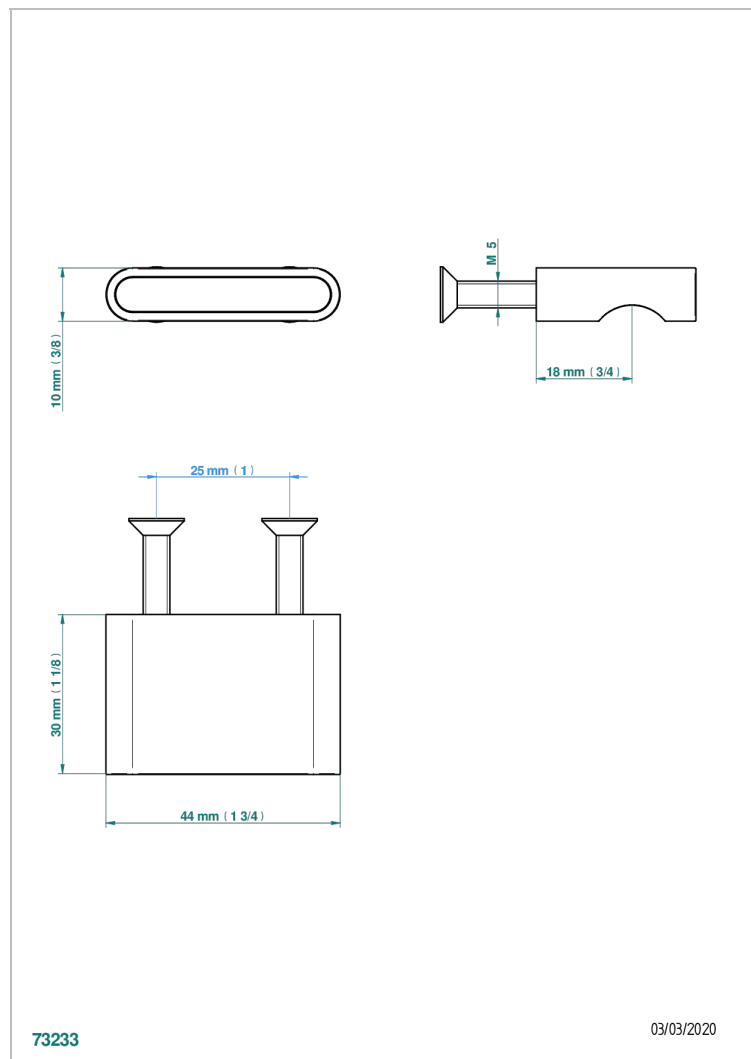

ICON-X TITAN MIT HEBEL

U7M-26BT

Kleiner Knopf

THG[®]
PARIS

EIGENSCHAFTEN

- Icon-x titan mit hebel
- Kleiner Knopf

VERFÜGBARE OBERFLÄCHEN

Altnickel - H28
Blassgold - F30
Blassgold matt unlackiert - F31
Chrom - A02
Chrom matt - C02
Gold - F01