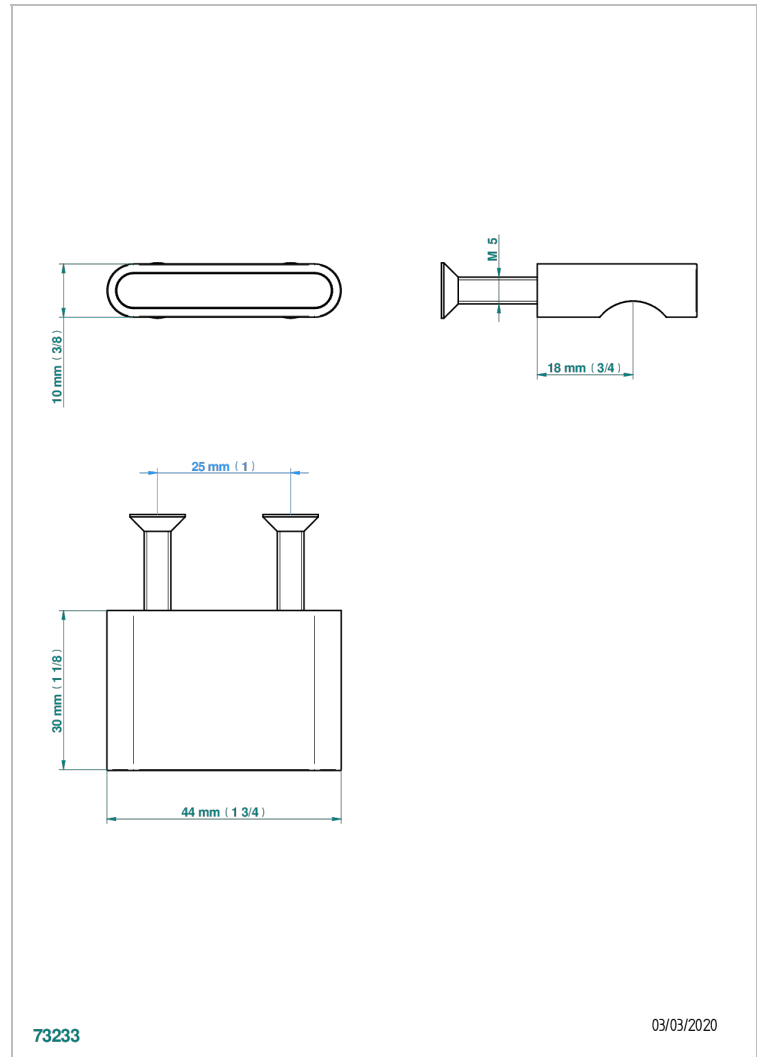

# ICON-X TITAN

U7L-26BT

Kleiner Knopf

THG<sup>®</sup>  
PARIS

## EIGENSCHAFTEN

- Icon-x titan
- Kleiner Knopf

## VERFÜGBARE OBERFLÄCHEN

Altnickel - H28  
Blassgold - F30  
Blassgold matt unlackiert - F31  
Chrom - A02  
Chrom matt - C02  
Gold - F01

Gold matt - F07  
Mattschwarz keramik - D30  
Nickel matt - C01  
Pvd blush - H62  
Pvd blush matt - H60  
Pvd bronze braun - F33