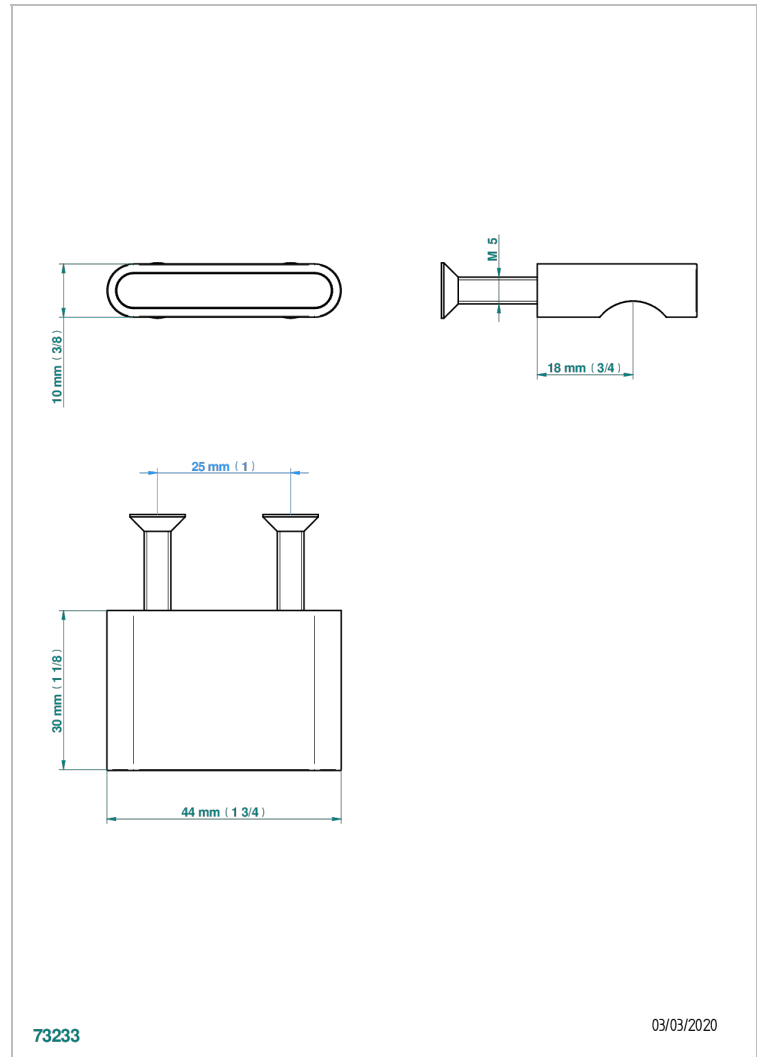

ICON-X TITANIUM

U7L-26BT

Ручка малая

THG[®]
PARIS

ХАРАКТЕРИСТИКИ

- Icon-X Titanium
- Ручка малая

ДОСТУПНЫЕ ВАРИАНТЫ ПОКРЫТИЙ

Black ceram - D30
Blush PVD - H62
Graphite PVD - H64
Matt Umber PVD - H67
Matt blush PVD - H60
Matt graphite PVD - H65