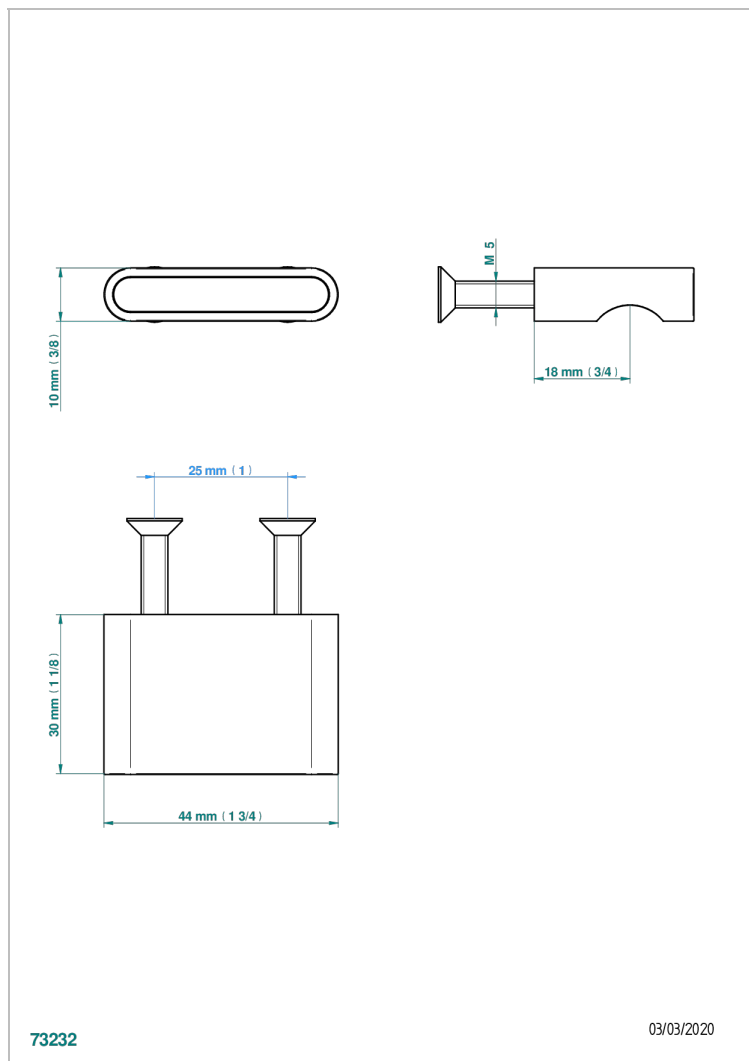

ICON-X INCRUSTACION METALICA CON MANETAS

U7K-26BT

Tirador modelo pequeño

CARACTERÍSTICAS

- Icon-x incrustación metálica con manetas
- Tirador modelo pequeño

ACABADOS DISPONIBLES

Cerámica negra mate - D30
Cromo - A02
Cromo mate - C02
Dorado - F01
Dorado mate - F07
Dorado pálido - F30

Dorado pálido mate (sin barniz) - F31
Níquel - B01
Níquel mate - C01
Níquel viejo - H28
Polished chrome with gold inlay - GA1
Pvd blush - H62

Pvd blush mate - H60
Pvd color latón - H49
Pvd color latón mate - H50
Pvd color níquel - H55
Pvd color níquel mate - H56
Pvd color oro - H52