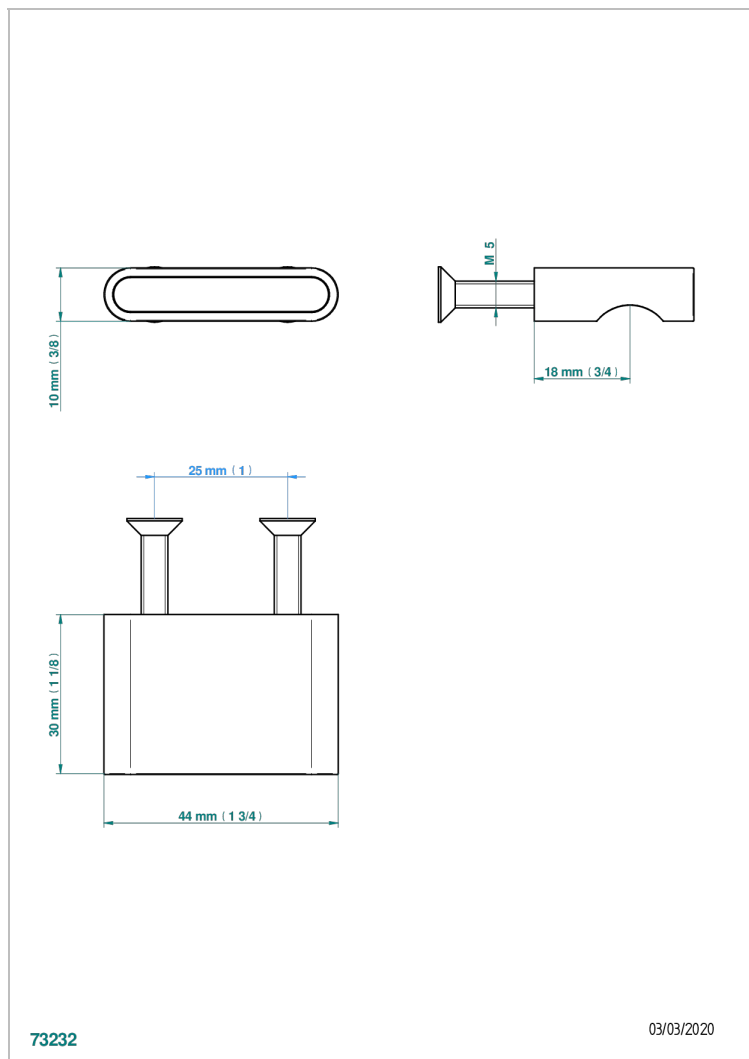

ICON-X INCRUSTACION METALICA CON MANETAS

U7K-26BT

Tirador modelo pequeño

CARACTERÍSTICAS

- Icon-x incrustación metálica con manetas
- Tirador modelo pequeño

ACABADOS DISPONIBLES

Cerámica negra mate - D30
Cromo - A02
Cromo mate - C02
Dorado - F01
Dorado mate - F07
Dorado pálido - F30

Dorado pálido mate (sin barniz) - F31
Níquel - B01
Níquel mate - C01
Níquel viejo - H28
Polished chrome with gold inlay - GA1
Pvd blush - H62

Pvd blush mate - H60
Pvd color latón - H49
Pvd color latón mate - H50
Pvd color níquel - H55
Pvd color níquel mate - H56
Pvd color oro - H52