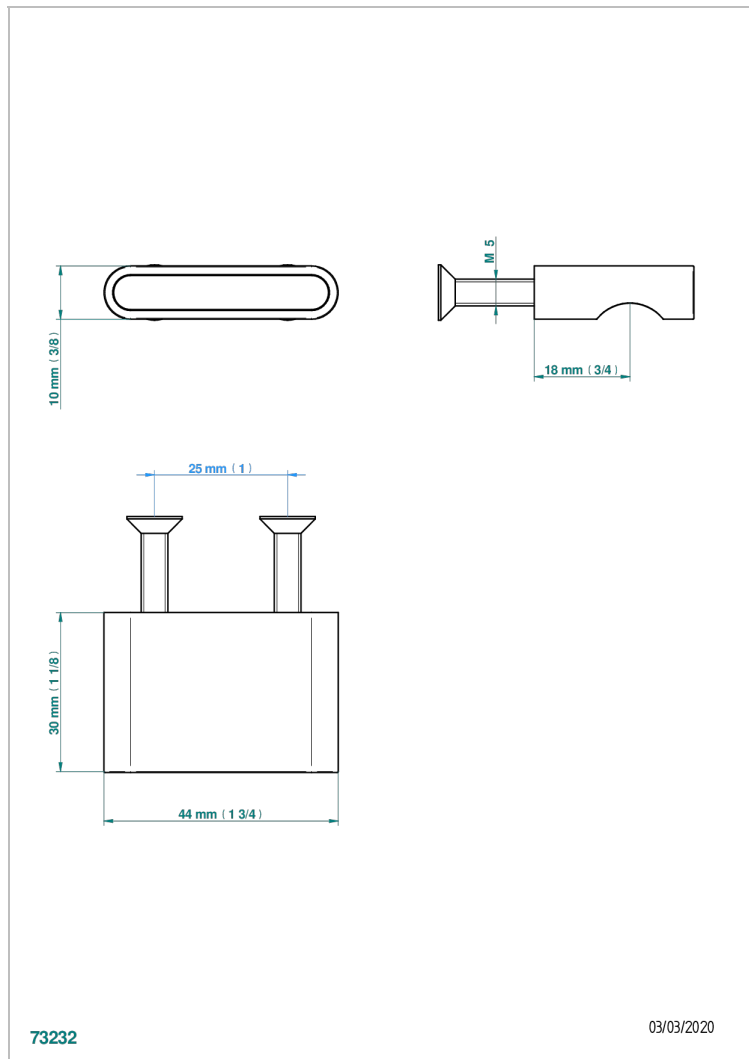

ICON-X METALLEINLAGE MIT HEBEL

U7K-26BT

Kleiner Knopf

THG[®]
PARIS

73232

03/03/2020

EIGENSCHAFTEN

- Icon-x metalleinlage mit hebel
- Kleiner Knopf

VERFÜGBARE OBERFLÄCHEN

Altnickel - H28
Blassgold - F30
Blassgold matt unlackiert - F31
Chrom - A02
Chrom matt - C02
Gold - F01

Gold matt - F07
Mattschwarz keramik - D30
Nickel matt - C01
Polished chrome with gold inlay - GA1
Pvd blush - H62
Pvd blush matt - H60