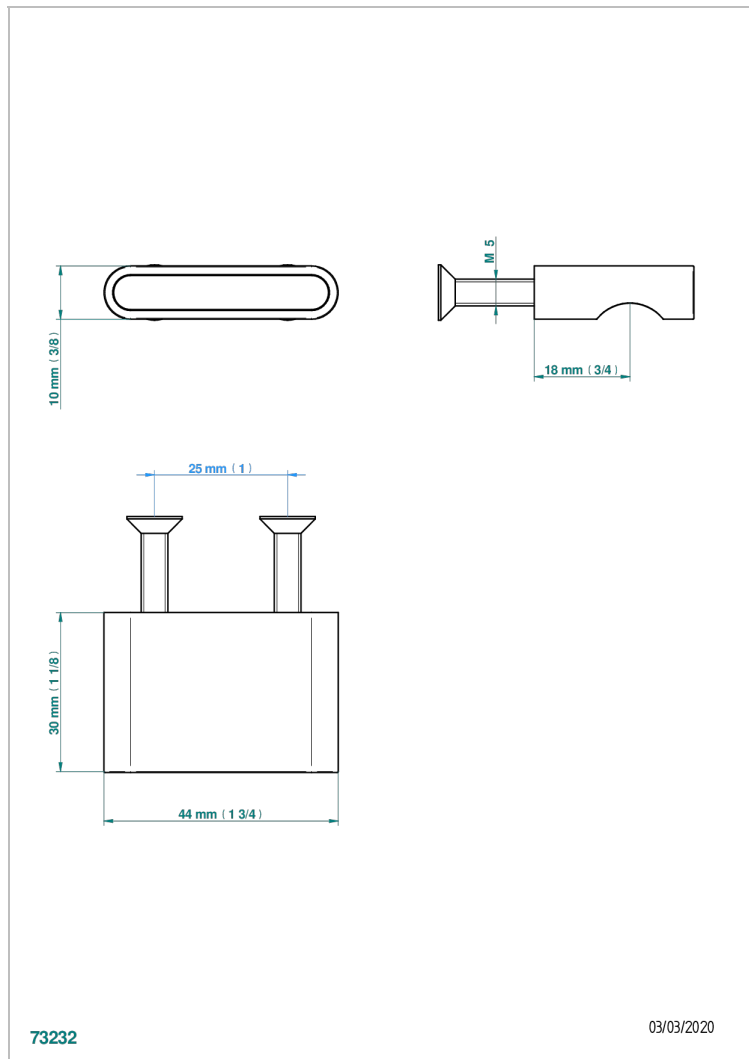

# ICON-X METAL INLAYS WITH LEVER

U7K-26BT

Ручка малая

THG<sup>®</sup>  
PARIS

## ХАРАКТЕРИСТИКИ

- Icon-X Metal inlays with lever
- Ручка малая