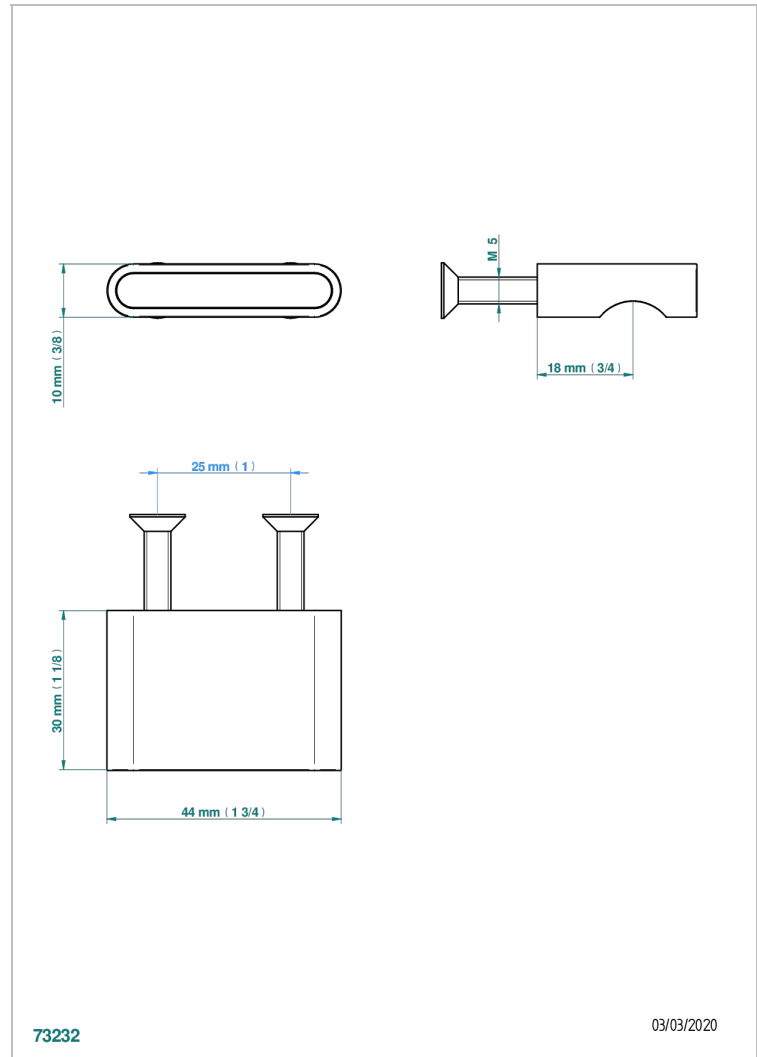

# ICON-X INCRUSTACION METALICA CON MANETAS

U7K-26BT

Tirador modelo pequeño

THG<sup>®</sup>  
PARIS

## CARACTERÍSTICAS

- Icon-x incrustación metálica con manetas
- Tirador modelo pequeño