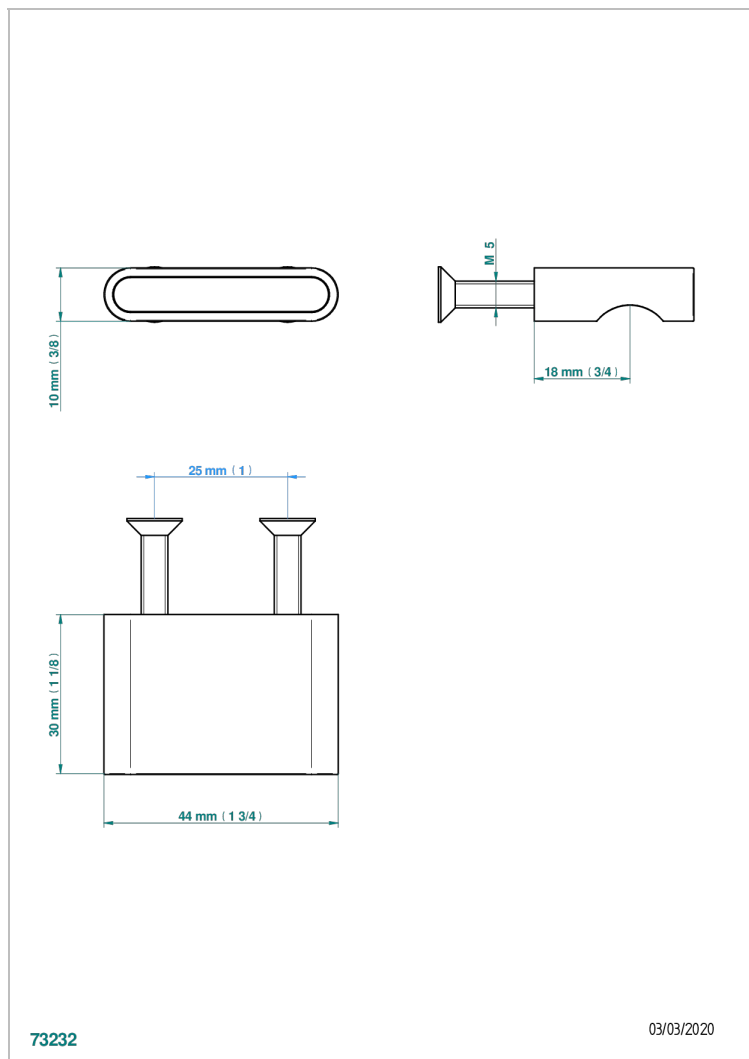

ICON-X METALLEINLAGE MIT HEBEL

U7K-26BT

Kleiner Knopf

73232

03/03/2020

EIGENSCHAFTEN

- Icon-x metalleinlage mit hebel
- Kleiner Knopf

VERFÜGBARE OBERFLÄCHEN