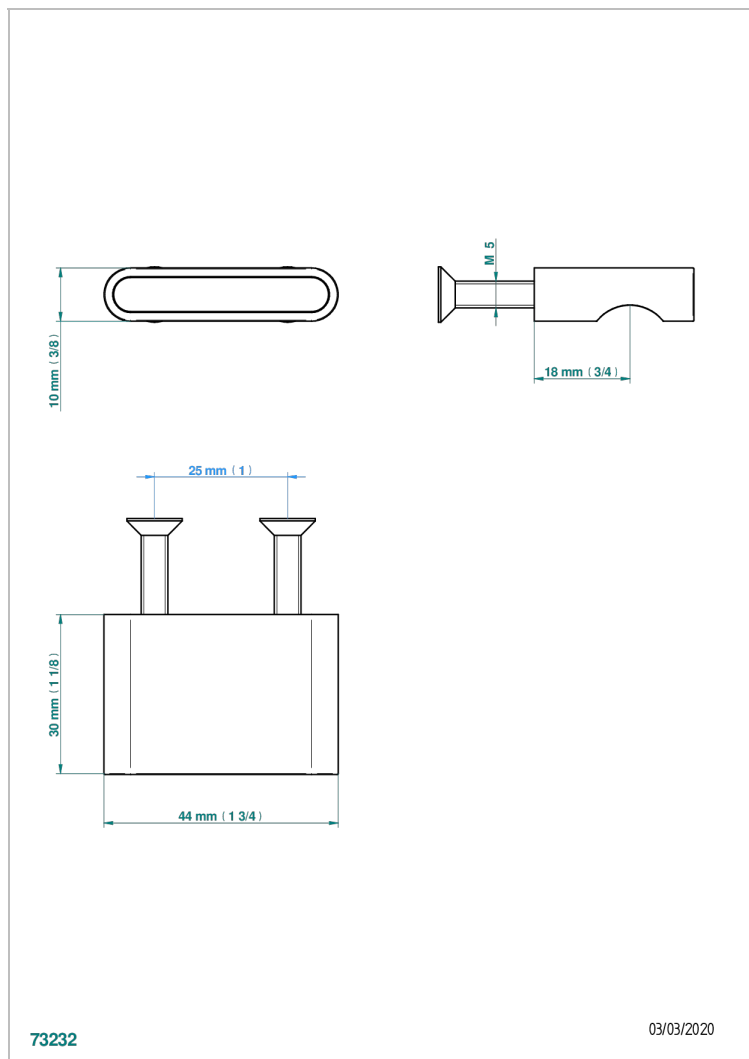

ICON-X INCRUSTACION METALICA

U7J-26BT

Tirador modelo pequeño

THG[®]
PARIS

CARACTERÍSTICAS

- Icon-x incrustación metálica
- Tirador modelo pequeño

ACABADOS DISPONIBLES

Cerámica negra mate - D30
Cromo - A02
Cromo mate - C02
Dorado - F01
Dorado mate - F07
Dorado pálido - F30

Dorado pálido mate (sin barniz) - F31
Níquel - B01
Níquel mate - C01
Níquel viejo - H28
Polished chrome with gold inlay - GA1
Pvd blush - H62

Pvd blush mate - H60
Pvd color latón - H49
Pvd color latón mate - H50
Pvd color níquel - H55
Pvd color níquel mate - H56
Pvd color oro - H52