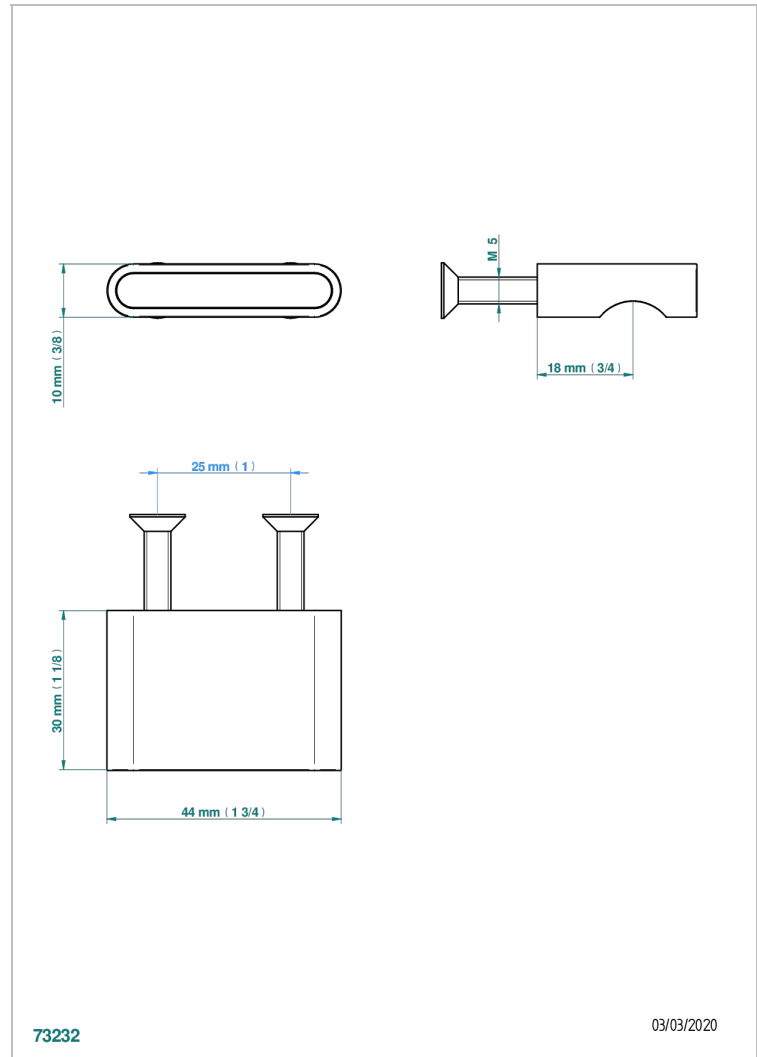

# ICON-X METALLEINLAGE

U7J-26BT

Kleiner Knopf

THG<sup>®</sup>  
PARIS

73232

03/03/2020

## EIGENSCHAFTEN

- Icon-x metalleinlage
- Kleiner Knopf

## VERFÜGBARE OBERFLÄCHEN

Altnickel - H28  
Blassgold - F30  
Blassgold matt unlackiert - F31  
Chrom - A02  
Chrom matt - C02  
Gold - F01

Gold matt - F07  
Mattschwarz keramik - D30  
Nickel matt - C01  
Polished chrome with gold inlay - GA1  
Pvd blush - H62  
Pvd blush matt - H60