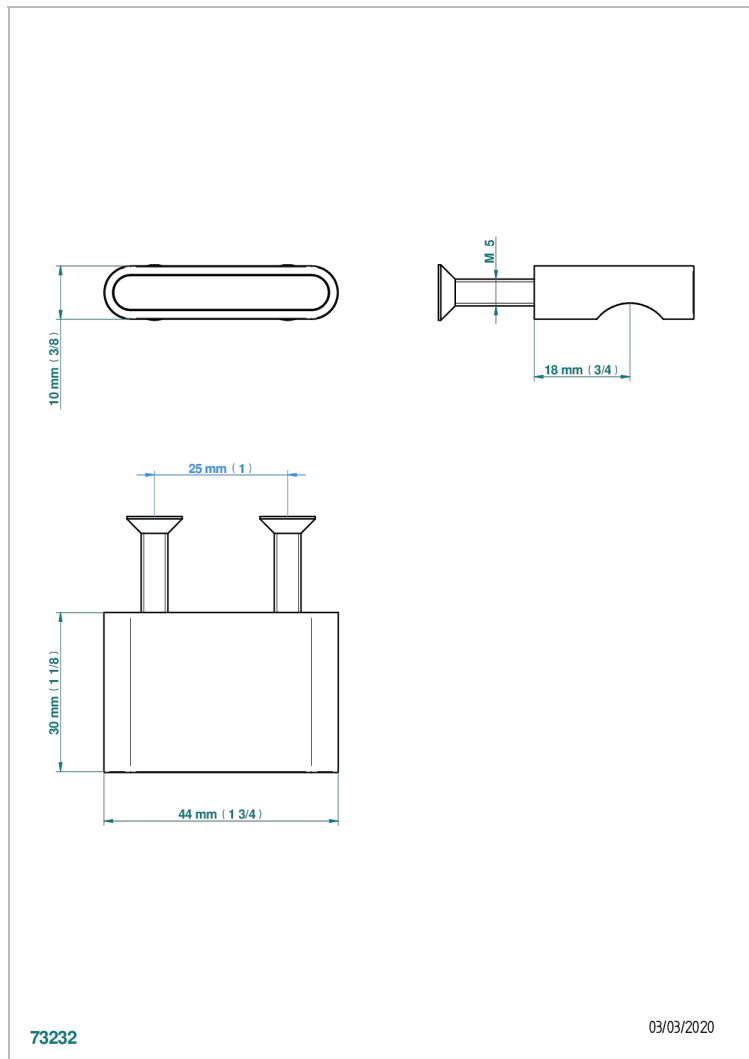

ICON-X METAL INLAYS

U7J-26BT

Ручка малая

THG[®]
PARIS

73232

03/03/2020

ХАРАКТЕРИСТИКИ

- Icon-X Metal inlays
- Ручка малая