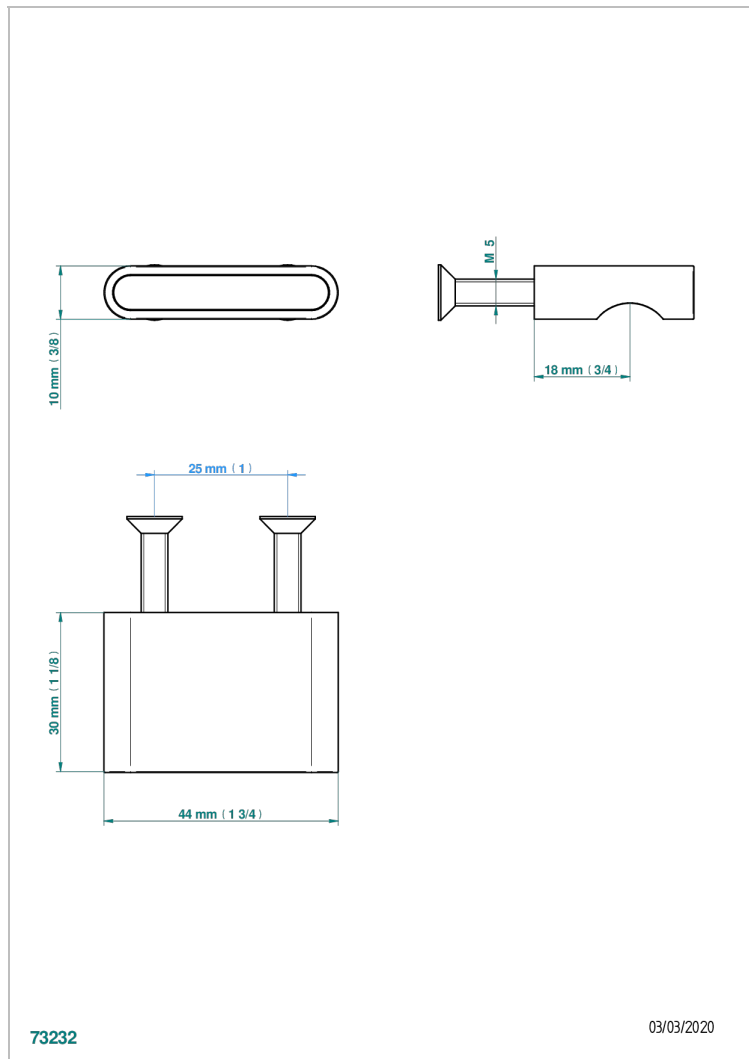

ICON-X INCRUSTACION METALICA

U7J-26BT

Tirador modelo pequeño

THG[®]
PARIS

CARACTERÍSTICAS

- Icon-x incrustación metálica
- Tirador modelo pequeño

ACABADOS DISPONIBLES

Cerámica negra mate - D30
Cromo - A02
Cromo mate - C02
Dorado - F01
Dorado mate - F07
Dorado pálido - F30

Dorado pálido mate (sin barniz) - F31
Níquel - B01
Níquel mate - C01
Níquel viejo - H28
Polished chrome with gold inlay - GA1
Pvd blush - H62

Pvd blush mate - H60
Pvd color latón - H49
Pvd color latón mate - H50
Pvd color níquel - H55
Pvd color níquel mate - H56
Pvd color oro - H52