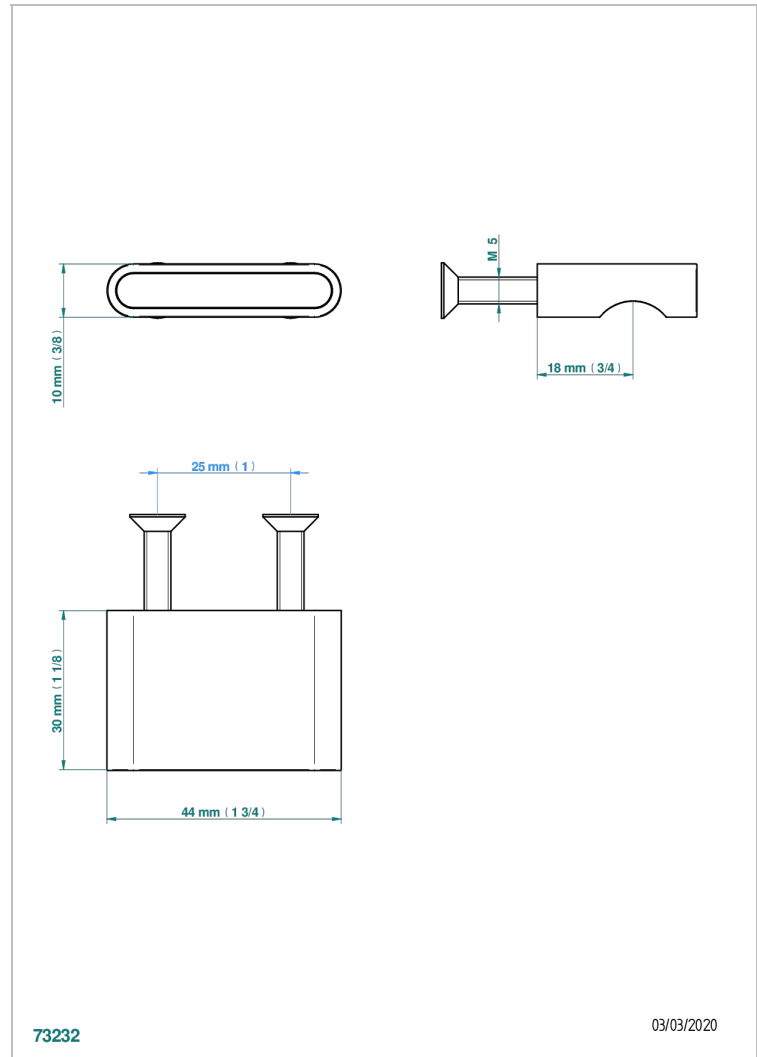

ICON-X METALLEINLAGE

U7J-26BT

Kleiner Knopf

THG[®]
PARIS

73232

03/03/2020

EIGENSCHAFTEN

- Icon-x metalleinlage
- Kleiner Knopf

VERFÜGBARE OBERFLÄCHEN

Altnickel - H28
Blassgold - F30
Blassgold matt unlackiert - F31
Chrom - A02
Chrom matt - C02
Gold - F01

Gold matt - F07
Mattschwarz keramik - D30
Nickel matt - C01
Polished chrome with gold inlay - GA1
Pvd blush - H62
Pvd blush matt - H60