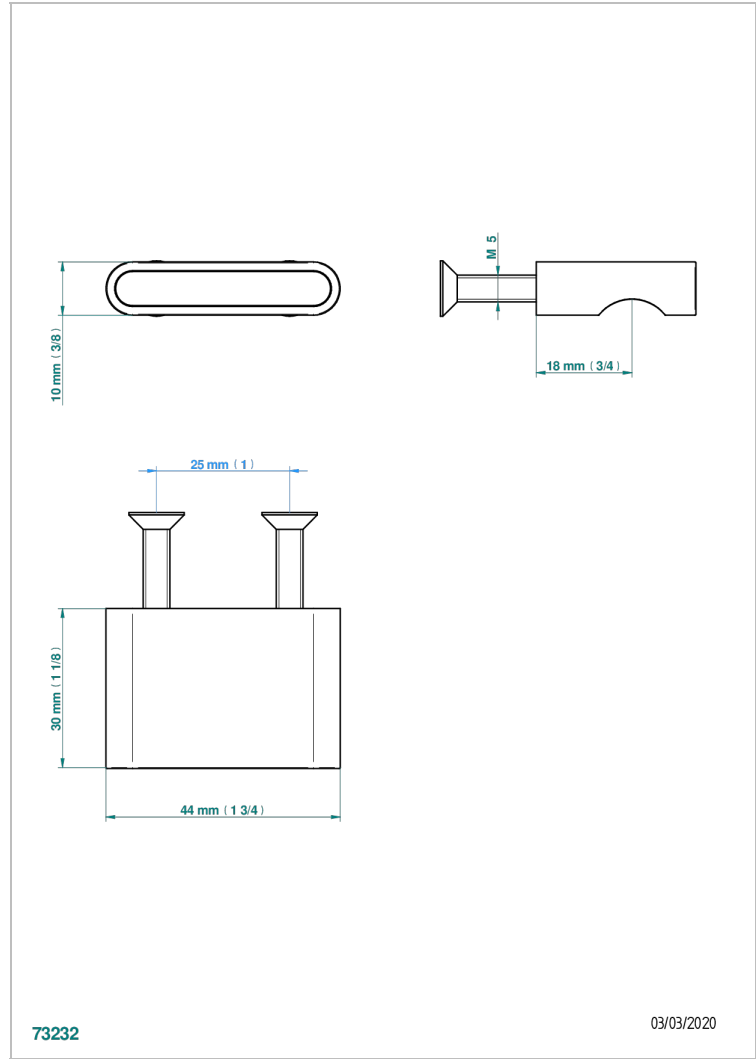

# ICON-X METAL INLAYS

U7J-26BT

小号按钮

## 特色

- Icon-X Metal inlays
- 小号按钮