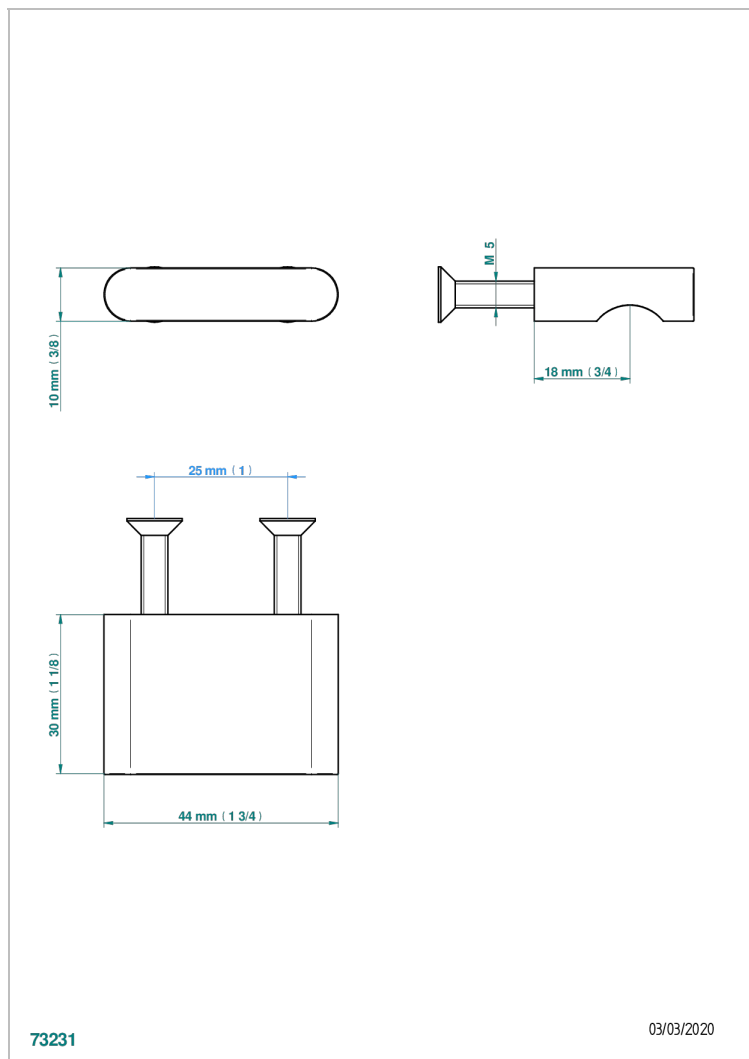

# ICON-X A MANETTES

U7H-26BT

Bouton petit modèle

THG<sup>®</sup>  
PARIS

73231

03/03/2020

## CARACTÉRISTIQUES

- Icon-x à manettes
- Bouton petit modèle