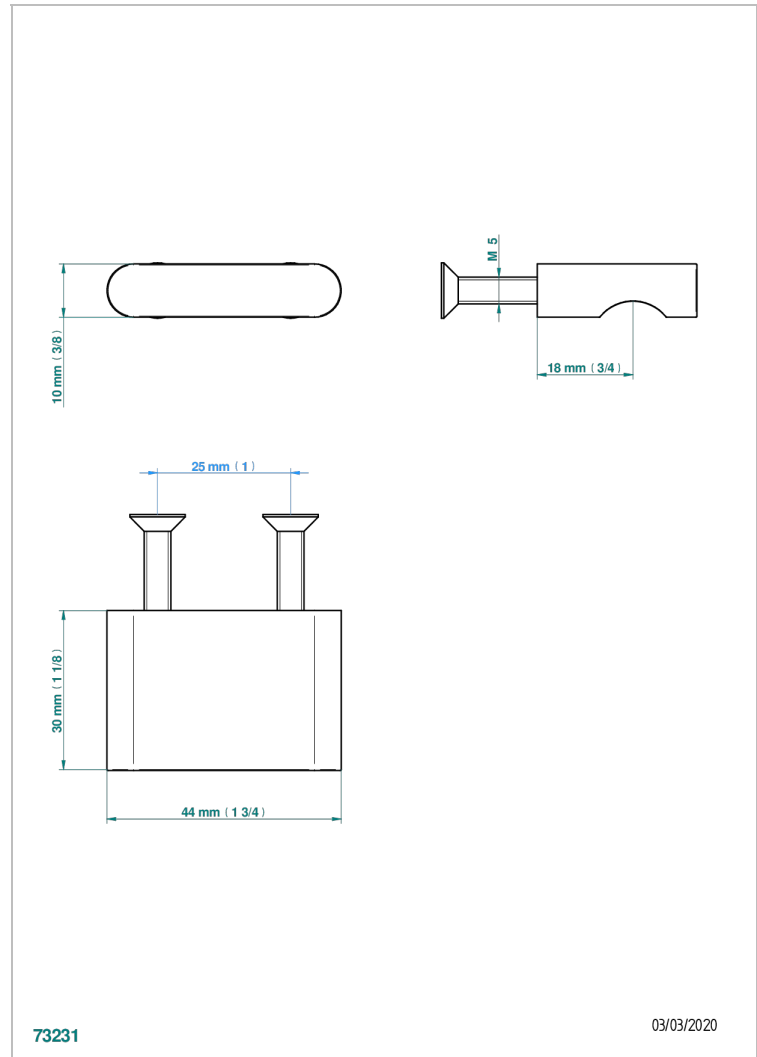

ICON-X MIT HEBEL

U7H-26BT

Kleiner Knopf

THG[®]
PARIS

73231

03/03/2020

EIGENSCHAFTEN

- Icon-x mit hebel
- Kleiner Knopf

VERFÜGBARE OBERFLÄCHEN

Altnickel - H28
Blassgold - F30
Blassgold matt unlackiert - F31
Chrom - A02
Chrom matt - C02
Gold - F01

Gold matt - F07
Mattschwarz keramik - D30
Nickel matt - C01
Pvd blush - H62
Pvd blush matt - H60
Pvd bronze braun - F33