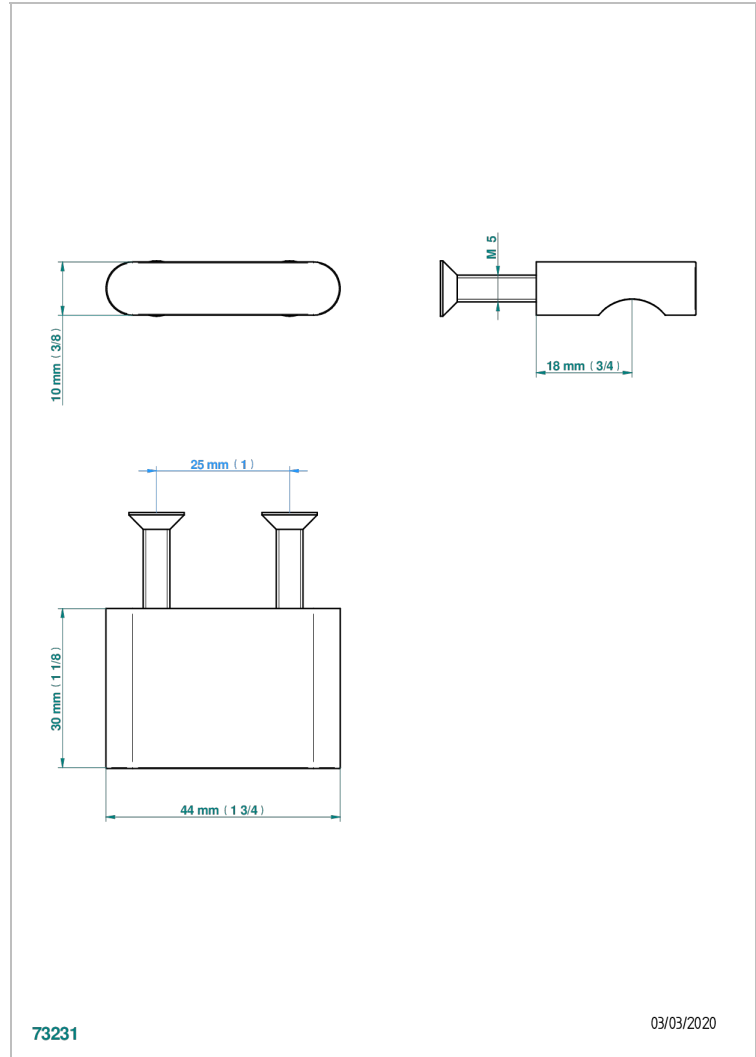

ICON-X WITH LEVER

U7H-26BT

Ручка малая

THG[®]
PARIS

ХАРАКТЕРИСТИКИ

- Icon-X with lever
- Ручка малая

ДОСТУПНЫЕ ВАРИАНТЫ ПОКРЫТИЙ

Black ceram - D30
Blush PVD - H62
Graphite PVD - H64
Matt Umber PVD - H67
Matt blush PVD - H60
Matt graphite PVD - H65