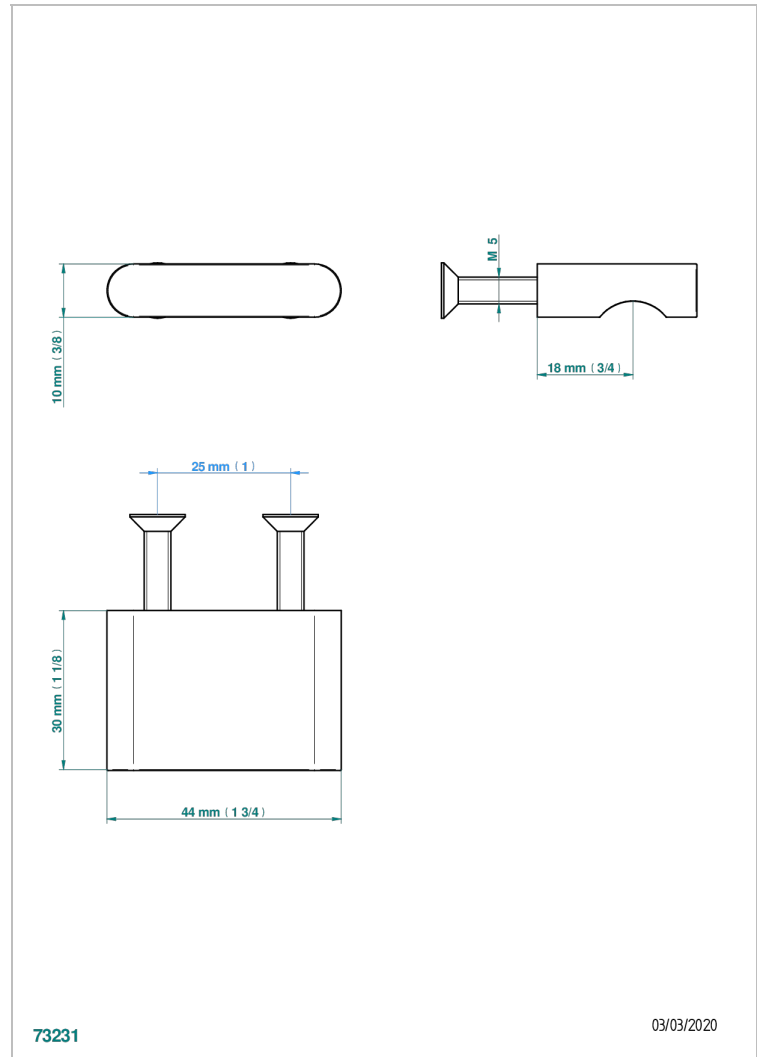

# ICON-X MIT HEBEL

U7H-26BT

Kleiner Knopf

73231

03/03/2020

## EIGENSCHAFTEN

- Icon-x mit hebel
- Kleiner Knopf

## VERFÜGBARE OBERFLÄCHEN

Altnickel - H28  
Blassgold - F30  
Blassgold matt unlackiert - F31  
Chrom - A02  
Chrom matt - C02  
Gold - F01

Gold matt - F07  
Mattschwarz keramik - D30  
Nickel matt - C01  
Pvd blush - H62  
Pvd blush matt - H60  
Pvd bronze braun - F33