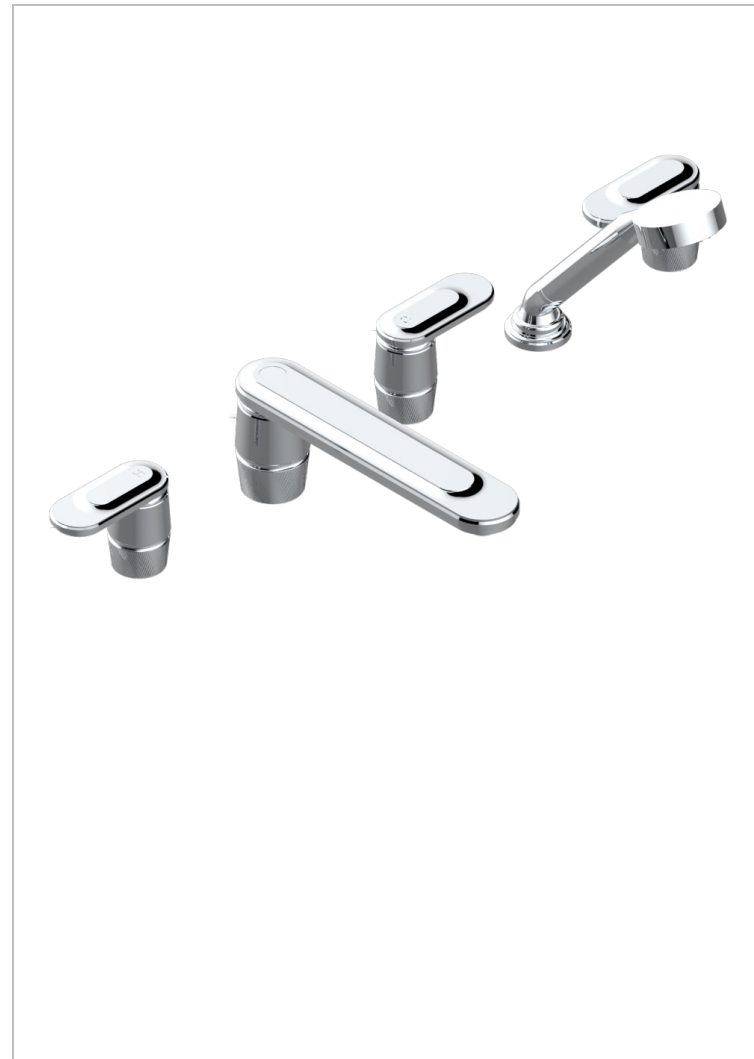

# CORVAIR A MANETTES

U8E-1132SGUS

THG<sup>®</sup>  
PARIS

Bain douche 5 trous avec bec super goliath, 2 côtés sur gorge 3/4", et douchette sur gorge alimentée par mitigeur à cartouche progressive, standard américain

## CARACTÉRISTIQUES

- Corvaire à manettes
- Bain douche 5 trous avec bec super goliath, 2 côtés sur gorge 3/4", et douchette sur gorge alimentée par mitigeur à cartouche progressive, standard américain

## FINITIONS DISPONIBLES

Bronze clair - D01  
Chromé - A02  
Chromé insert doré - GA1  
Chromé mat - C02  
Doré brillant - F01  
Doré mat - F07

Nickel brillant - B01  
Nickel mat - C01  
Noir mat céramique - D30  
Or pâle - F30  
Or pâle mat - F31  
Pvd blush - H62