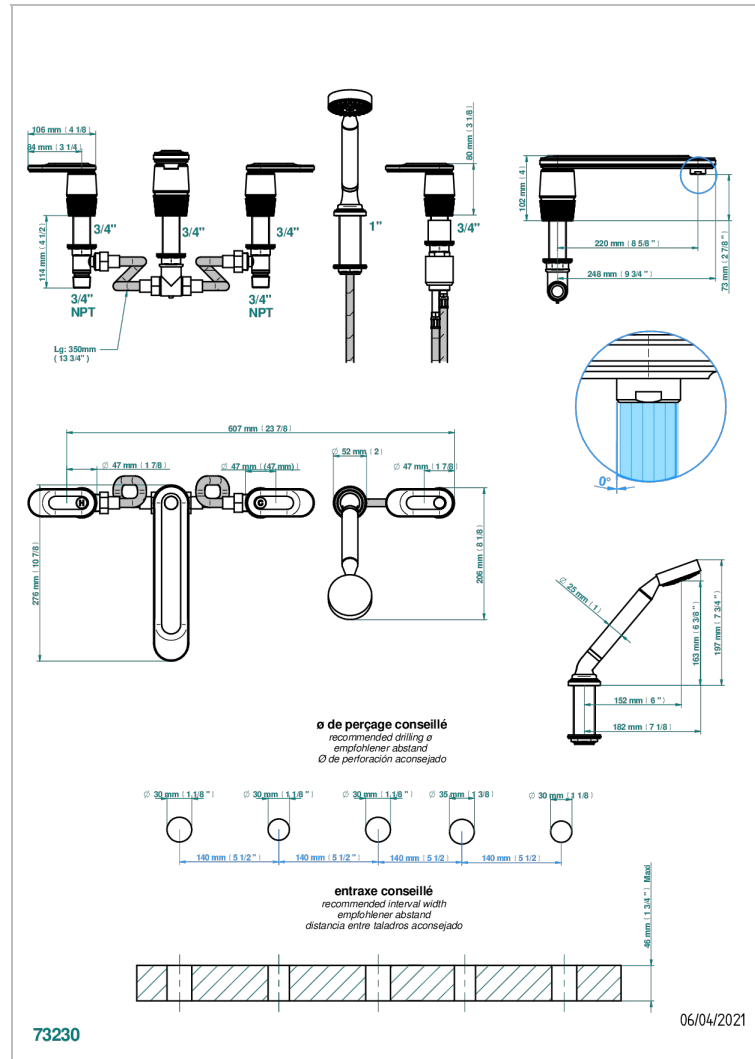

# CORVAIR A MANETTES

U8E-1132SGUS

THG<sup>®</sup>  
PARIS

Bain douche 5 trous avec bec super goliath, 2 côtés sur gorge 3/4", et douchette sur gorge alimentée par mitigeur à cartouche progressive, standard américain

## CARACTÉRISTIQUES

- Corvaire à manettes
- Bain douche 5 trous avec bec super goliath, 2 côtés sur gorge 3/4", et douchette sur gorge alimentée par mitigeur à cartouche progressive, standard américain

## SPÉCIFICATIONS TECHNIQUES

- Recommandé : 3 bars (max. 5 bars) - Advised : 43,5 psi (max. 72 psi)
- Bec : 35 l/min à 3 bars - Douchette : 9,5 l/min à 3 bars
- Spout : 9.26 gpm at 43.5 psi - Handshower : 2.5 gpm at 43.5 psi