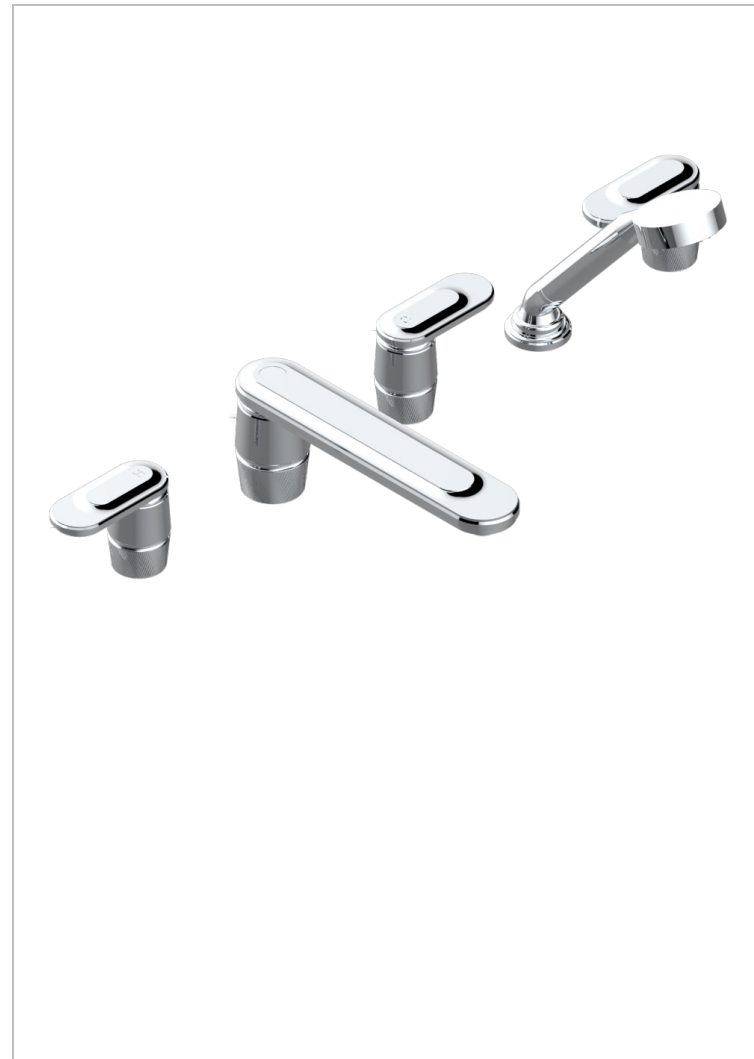

CORVAIR CON MANETAS

U8E-1132SGUS

THG[®]
PARIS

Bain douche 5 trous avec bec super goliath, 2 côtés sur gorge 3/4", et douchette sur gorge alimentée par mitigeur à cartouche progressive, standard américain

CARACTERÍSTICAS

- Corvoir con manetas
- Bain douche 5 trous avec bec super goliath, 2 côtés sur gorge 3/4", et douchette sur gorge alimentée par mitigeur à cartouche progressive, standard américain

ESPECIFICACIONES TÉCNICAS

Bronce claro - D01
Cerámica negra mate - D30
Cromo - A02
Cromo mate - C02
Dorado - F01
Dorado mate - F07

Dorado pálido - F30
Dorado pálido mate (sin barniz) - F31
Niquel - B01
Niquel mate - C01
Polished chrome with gold inlay - GA1
Pvd blush - H62