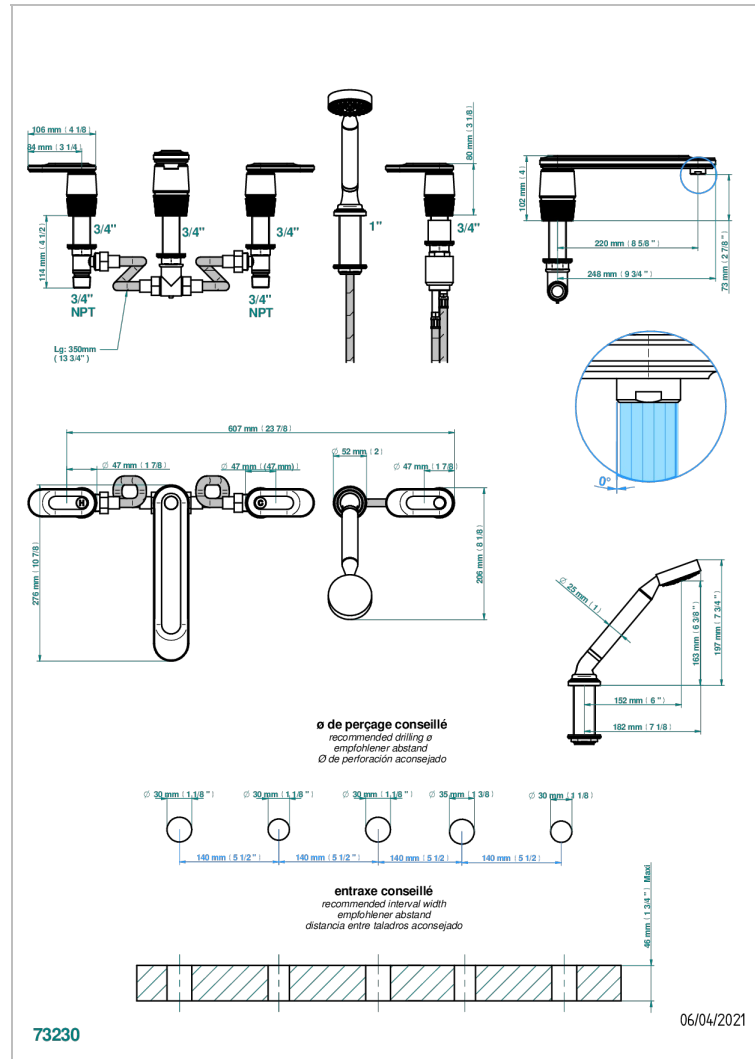

CORVAIR CON MANETAS

U8E-1132SGUS

THG[®]
PARIS

Bain douche 5 trous avec bec super goliath, 2 côtés sur gorge 3/4", et douchette sur gorge alimentée par mitigeur à cartouche progressive, standard américain

CARACTERÍSTICAS

- Corvoir con manetas
- Bain douche 5 trous avec bec super goliath, 2 côtés sur gorge 3/4", et douchette sur gorge alimentée par mitigeur à cartouche progressive, standard américain

ESPECIFICACIONES TÉCNICAS

- Recommandé : 3 bars (max. 5 bars) - Advised : 43,5 psi (max. 72 psi)
- Bec : 35 l/min à 3 bars - Douchette : 9,5 l/min à 3 bars
- Spout : 9.26 gpm at 43.5 psi - Handshower : 2.5 gpm at 43.5 psi

ACABADOS DISPONIBLES