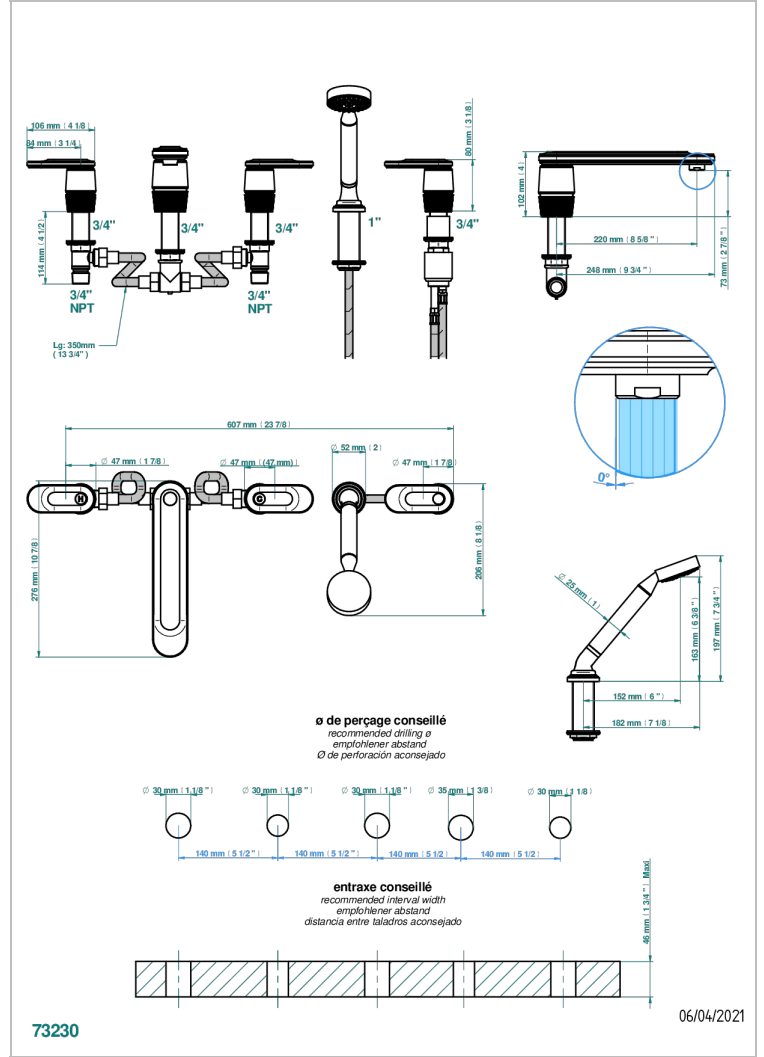

# CORVAIR CON MANETAS

U8E-1132SG

Bateria baÑo/ducha para encimera con caÑo super goliath, 2 llaves de paso de 3/4", y una teleducha con un monomando de peluqueria con cartucho progresivo

## CARACTERÍSTICAS

- Corvair con manetas
- Bateria baÑo/ducha para encimera con caÑo super goliath, 2 llaves de paso de 3/4", y una teleducha con un monomando de peluqueria con cartucho progresivo

## ESPECIFICACIONES TÉCNICAS

- Recommandé : 3 bars (max. 5 bars) - Advised : 43,5 psi (max. 72 psi)
- Bec : 35 l/min à 3 bars - Douchette : 9,5 l/min à 3 bars
- Spout : 9.26 gpm at 43.5 psi - Handshower : 2.5 gpm at 43.5 psi