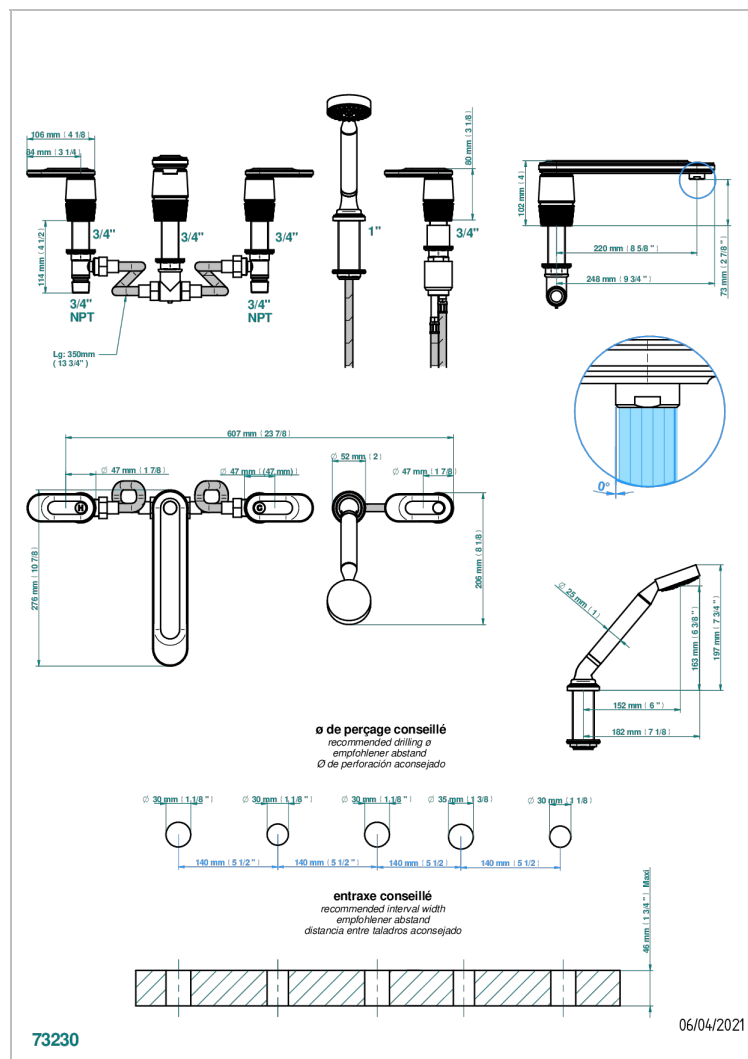

CORVAIR MIT HEBEL

U8E-1132SG

THG[®]
PARIS

Wannen Batterie mit Einhandmischer Wannenkombination mit Super goliath Einlauf , 2 x Einbau-Ventile DN 20, Einloch-Einhandmischer mit ausziehbare Brausegarnitur

EIGENSCHAFTEN

- Corvoir mit Hebel
- Wannen Batterie mit Einhandmischer Wannenkombination mit Super goliath Einlauf , 2 x Einbau-Ventile DN 20, Einloch-Einhandmischer mit ausziehbare Brausegarnitur

TECHNISCHE DATEN

- Recommandé : 3 bars (max. 5 bars) - Advised : 43,5 psi (max. 72 psi)
- Bec : 35 l/min à 3 bars - Douchette : 9,5 l/min à 3 bars
- Spout : 9.26 gpm at 43.5 psi - Handshower : 2.5 gpm at 43.5 psi