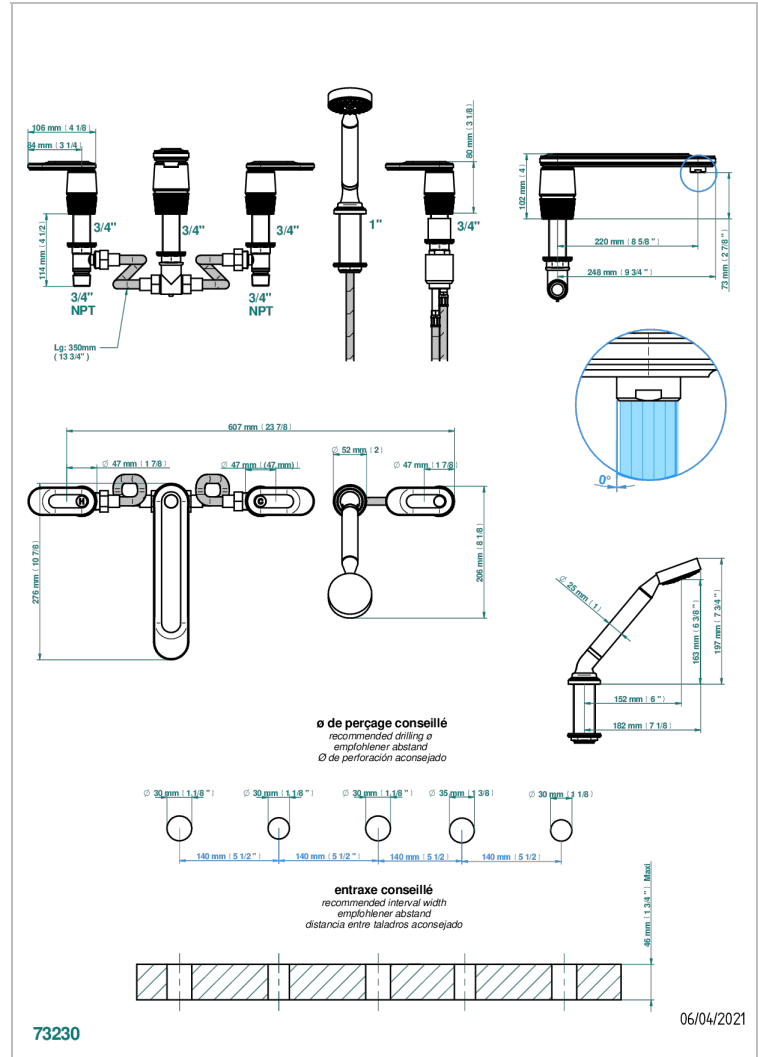

# CORVAIR WITH LEVER

U8E-1132SG

台式五孔超大喷嘴浴缸淋浴龙头，两边3/4"水阀，台式温控花洒

THG<sup>®</sup>  
PARIS

## 特色

- Corvair with lever
- 台式五孔超大喷嘴浴缸淋浴龙头，两边3/4"水阀，台式温控花洒

## 技术特征

- Recommandé : 3 bars (max. 5 bars) - Advised : 43,5 psi (max. 72 psi)
- Bec : 35 l/min à 3 bars - Douchette : 9,5 l/min à 3 bars
- Spout : 9.26 gpm at 43.5 psi - Handshower : 2.5 gpm at 43.5 psi