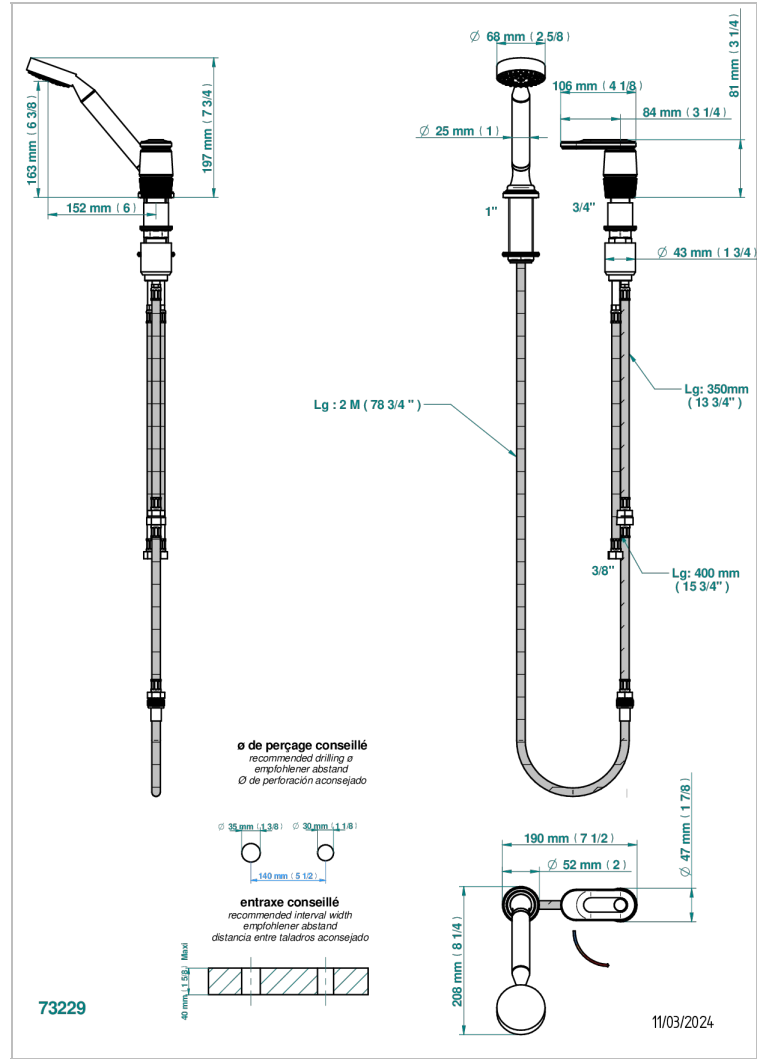

CORVAIR CON MANETAS

U8E-6532/60A

THG
PARIS

Kit monomando de peluquería : monomando con cartucho progresivo, con teleducha sobre encimera, mando de estilo, soporte y flexo de 2m

CARACTERÍSTICAS

- ACS : 22ACCLY009

ESTÁNDAR

ACABADOS DISPONIBLES

Bronce claro - D01
Cerámica negra mate - D30
Cromo - A02
Cromo mate - C02
Dorado - F01
Dorado mate - F07

Dorado pálido - F30
Dorado pálido mate (sin barniz) - F31
Níquel - B01
Níquel mate - C01
Polished chrome with gold inlay - GA1
Pvd blush - H62

Pvd umber mate - H67

ESPECIFICACIONES TÉCNICAS

- Recommandé : 3 bars (max. 5 bars) - Advised : 43,5 psi (max. 72 psi)
- 9,5 l/min à 3 bars (2.5 gpm at 43.5 psi)