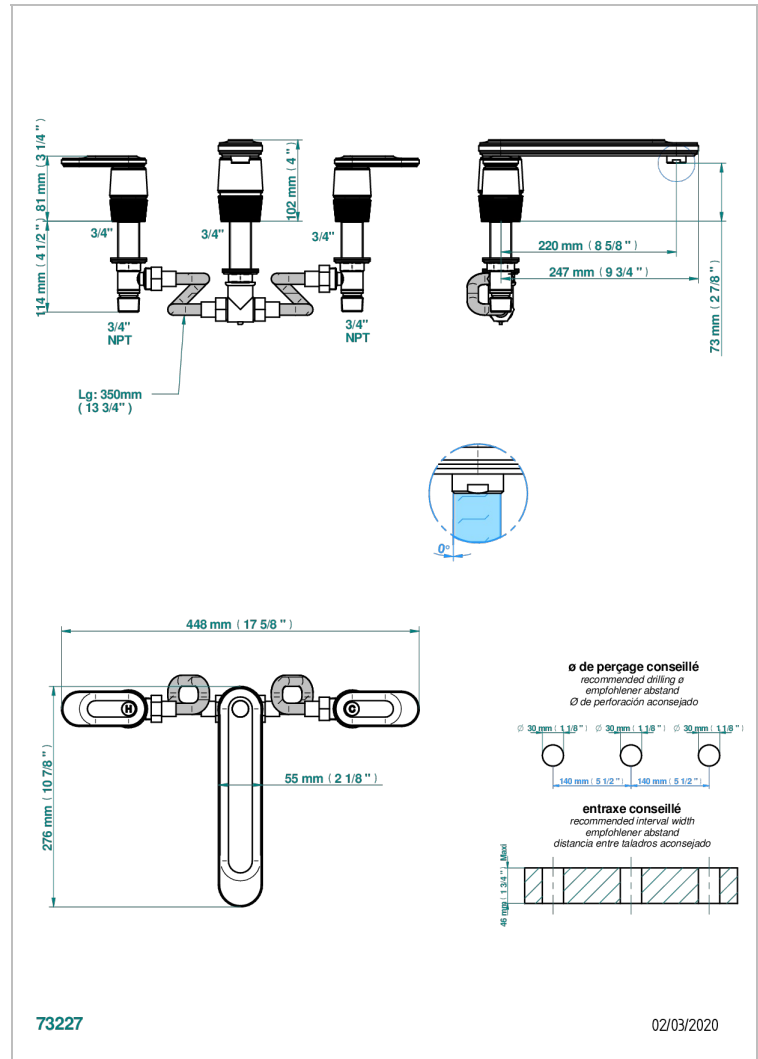

# CORVAIR A MANETTES

U8E-25SGUS

THG  
PARIS

Mélangeur de bain simple sur gorge avec bec super goliath - standard américain -

## CARACTÉRISTIQUES

- Corvoir à manettes
- Mélangeur de bain simple sur gorge avec bec super goliath - standard américain -

## SPECIFICATIONS TECHNIQUES

- Recommandé : 3 bars (max. 5 bars) - Advised : 43,5 psi (max. 72 psi)
- Bec : 35 l/min à 3 bars
- Spout : 9.26 gpm at 43.5 psi