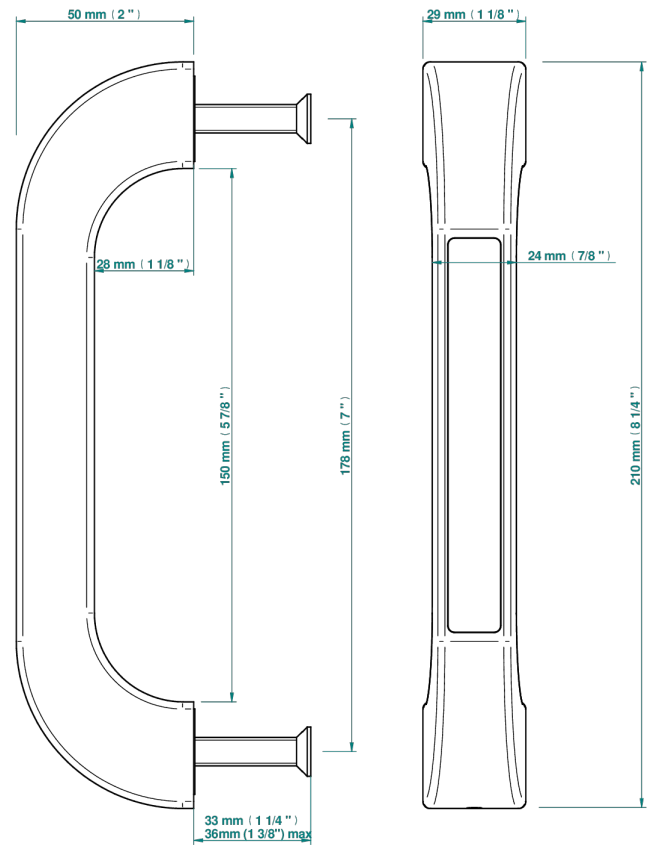

# PULL DOOR HANDLES

B8F-DPGLM1S

Stangentürgriff(einseitig), Glasgow Metalleinlage

THG<sup>®</sup>  
PARIS

73212

16/10/2020

## EIGENSCHAFTEN

- Pull door handles
- Stangentürgriff(einseitig), Glasgow Metalleinlage