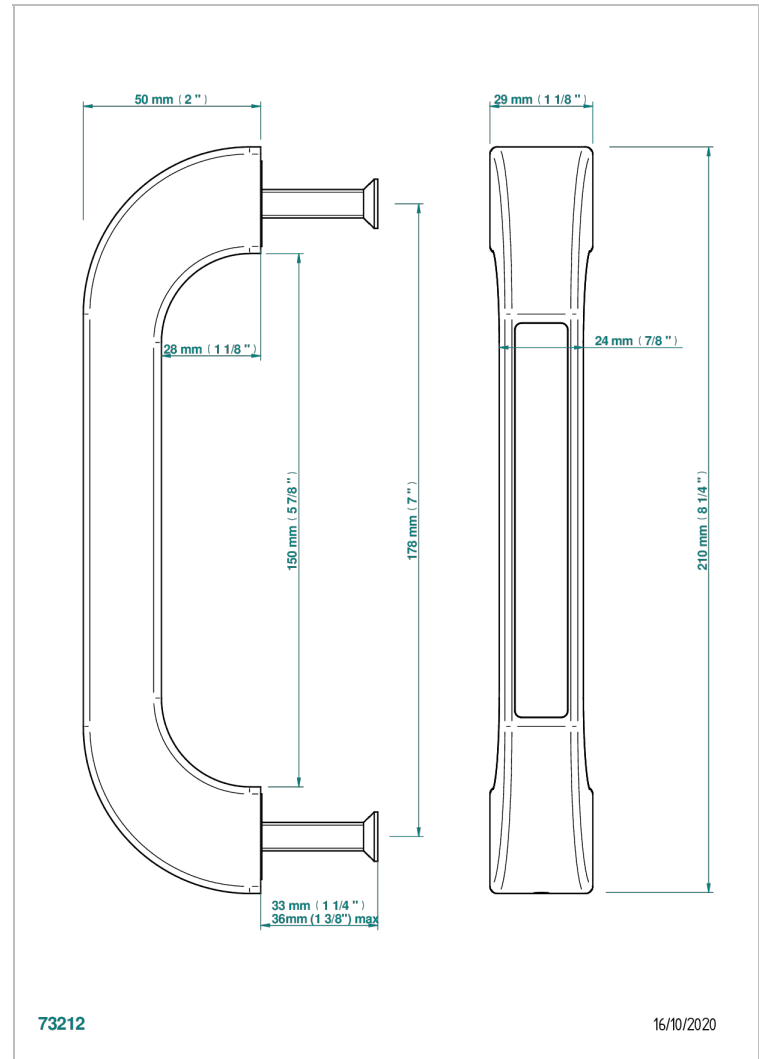

PULL DOOR HANDLES

B8F-DPGLM1S

Pull door handle (one side) , Glasgow metal inlay

THG[®]
PARIS

ХАРАКТЕРИСТИКИ

- Pull door handles
- Pull door handle (one side) , Glasgow metal inlay

ДОСТУПНЫЕ ВАРИАНТЫ ПОКРЫТИЙ

Black ceram - D30
Blush PVD - H62
Graphite PVD - H64
Matt Umber PVD - H67
Matt blush PVD - H60
Matt graphite PVD - H65

Umber PVD - H66
Бронза - D01
Золото - F01
Матовое золото - F07
Матовое светлое золото - F31
Матовый никель - C01

Никель - B01
Покрытие PVD бронза - F33
Покрытие PVD золотистый цвет - H52
Покрытие PVD латунь - H49
Покрытие PVD матовая бронза - F34
Покрытие PVD матовая латунь - H50

Покрытие PVD матовый золотистый - H53
Покрытие PVD матовый никель - H56
Покрытие PVD никель - H55
Светлое золото - F30
Хром - A02