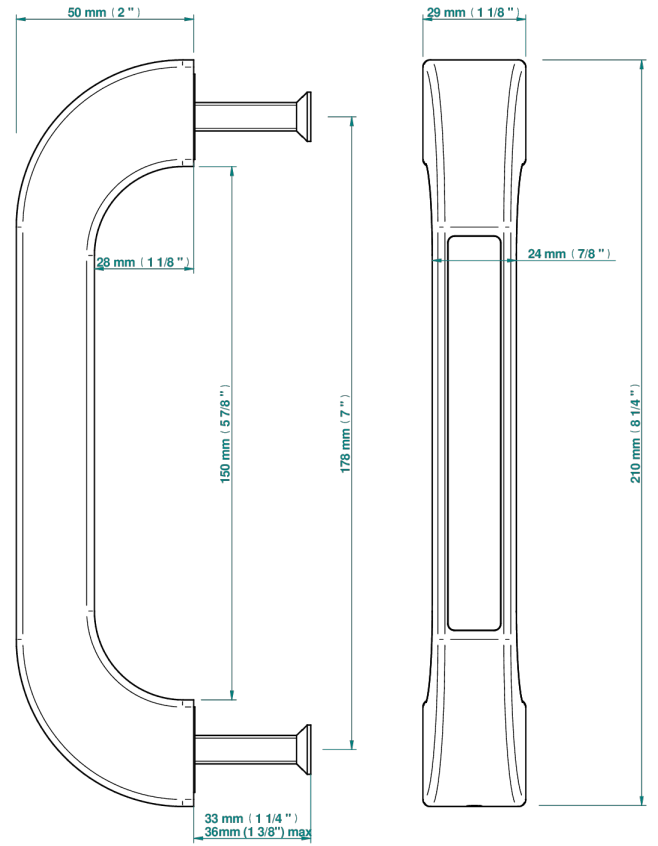

PULL DOOR HANDLES

B8F-DPGLM1S

Pull door handle (one side) , Glasgow metal inlay

73212

16/10/2020

特色

- Pull door handles
- Pull door handle (one side) , Glasgow metal inlay

可选饰面

Black ceram - D30
Blush PVD - H62
Graphite PVD - H64
Matt Umber PVD - H67
Matt blush PVD - H60
Matt graphite PVD - H65

PVD哑光棕铜 - F34
PVD哑光金 - H53
PVD哑光铜 - H50
PVD哑光镍 - H56
PVD抛光铜 - H49
PVD棕铜 - F33

PVD金色 - H52
PVD镍 - H55
Umber PVD - H66
哑光浅金 - F31
哑光金 - F07
哑光镍 - C01

抛光金 (24K金) - F01
抛光铬 - A02
抛光镍 - B01
浅金 - F30
漆面铜 - D01