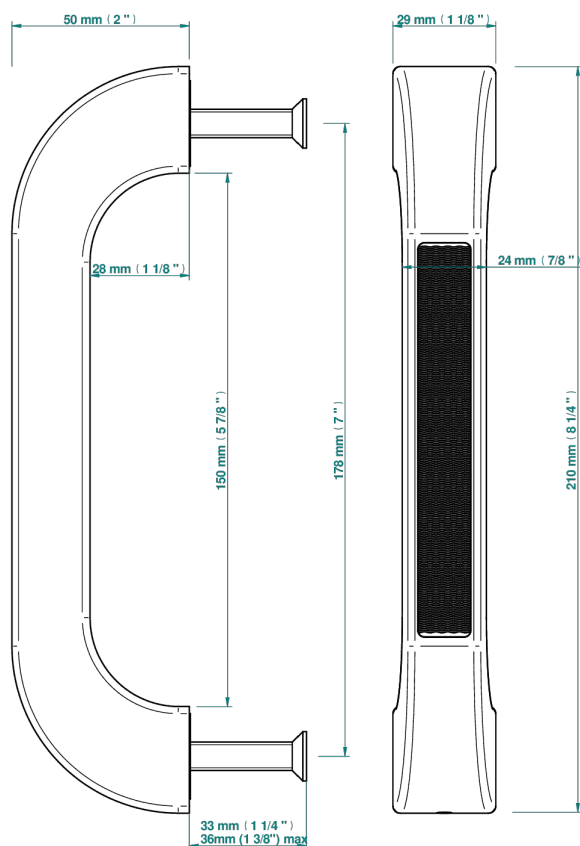

# POIGNEES DE TIRAGE

B8F-DPGLM9S

Poignée de tirage Glasgow guilloché wave simple

THG<sup>®</sup>  
PARIS

73211

16/10/2020

## CARACTÉRISTIQUES

- Poignées de tirage
- Poignée de tirage Glasgow guilloché wave simple

## FINITIONS DISPONIBLES

Bronze clair - D01  
Chromé - A02  
Doré brillant - F01  
Doré mat - F07  
Nickel brillant - B01  
Nickel mat - C01

Noir mat céramique - D30  
Or pâle - F30  
Or pâle mat - F31  
Pvd blush - H62  
Pvd blush mat - H60  
Pvd couleur bronze brown - F33