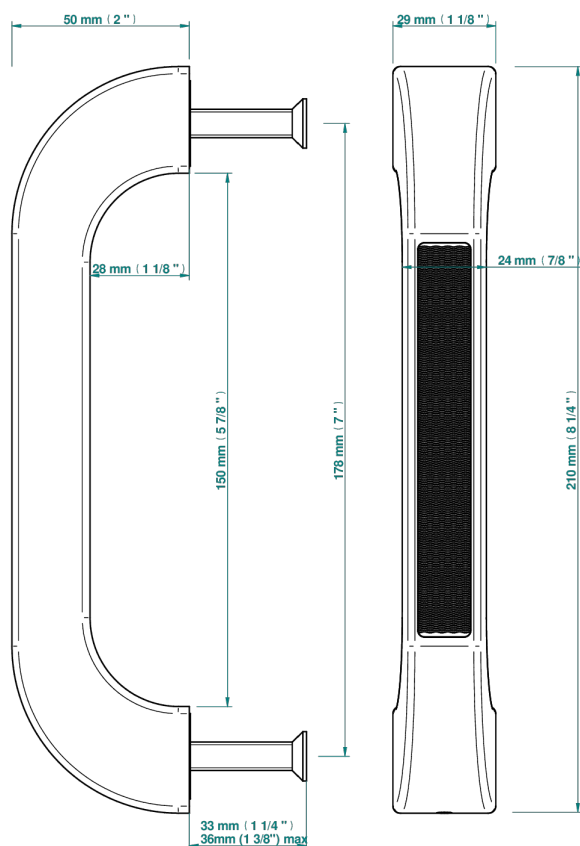

POIGNEES DE TIRAGE

B8F-DPGLM9S

Poignée de tirage Glasgow guilloché wave simple

THG[®]
PARIS

73211

16/10/2020

CARACTÉRISTIQUES

- Poignées de tirage
- Poignée de tirage Glasgow guilloché wave simple

FINITIONS DISPONIBLES

Bronze clair - D01
Chromé - A02
Doré brillant - F01
Doré mat - F07
Nickel brillant - B01
Nickel mat - C01

Noir mat céramique - D30
Or pâle - F30
Or pâle mat - F31
Pvd blush - H62
Pvd blush mat - H60
Pvd couleur bronze brown - F33

Pvd couleur bronze brown - mat - F34
Pvd couleur doré - H52
Pvd couleur doré mat - H53
Pvd couleur laiton - H49
Pvd couleur laiton mat - H50
Pvd couleur nickel - H55

Pvd couleur nickel mat - H56
Pvd graphite - H64
Pvd graphite mat - H65
Pvd umber - H66
Pvd umber mat - H67