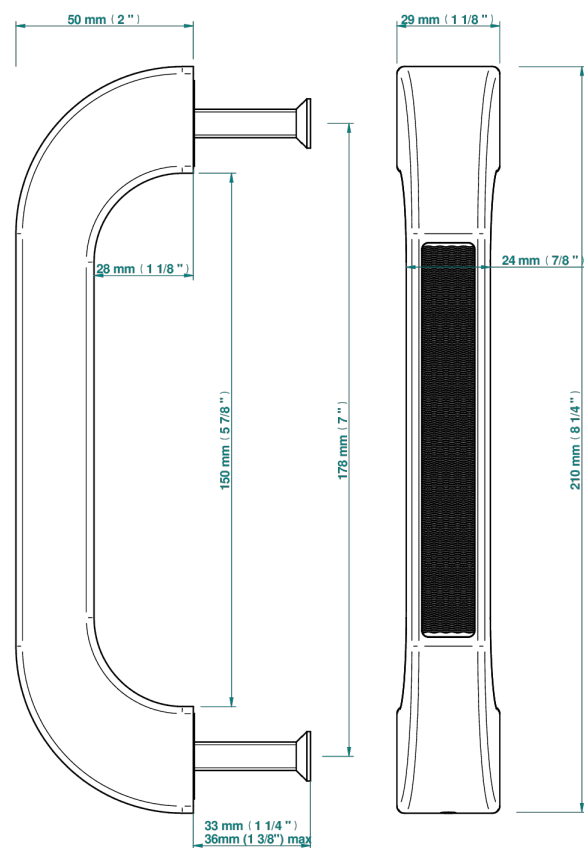

PULL DOOR HANDLES

B8F-DPGLM9S

Tirador de puerta (un lado) Glasgow guilloché wave

THG[®]
PARIS

73211

16/10/2020

CARACTERÍSTICAS

- Pull door handles
- Tirador de puerta (un lado) Glasgow guilloché wave

ACABADOS DISPONIBLES

Bronce claro - D01
Cerámica negra mate - D30
Cromo - A02
Dorado - F01
Dorado mate - F07
Dorado pálido - F30

Dorado pálido mate (sin barniz) - F31
Níquel - B01
Níquel mate - C01
Pvd blush - H62
Pvd blush mate - H60
Pvd color latón - H49

Pvd color latón mate - H50
Pvd color níquel - H55
Pvd color níquel mate - H56
Pvd color oro - H52
Pvd color oro mate - H53
Pvd grafito - H64

Pvd grafito mate - H65
Pvd marrón bronce - F33
Pvd marrón bronce mate - F34
Pvd umber - H66
Pvd umber mate - H67