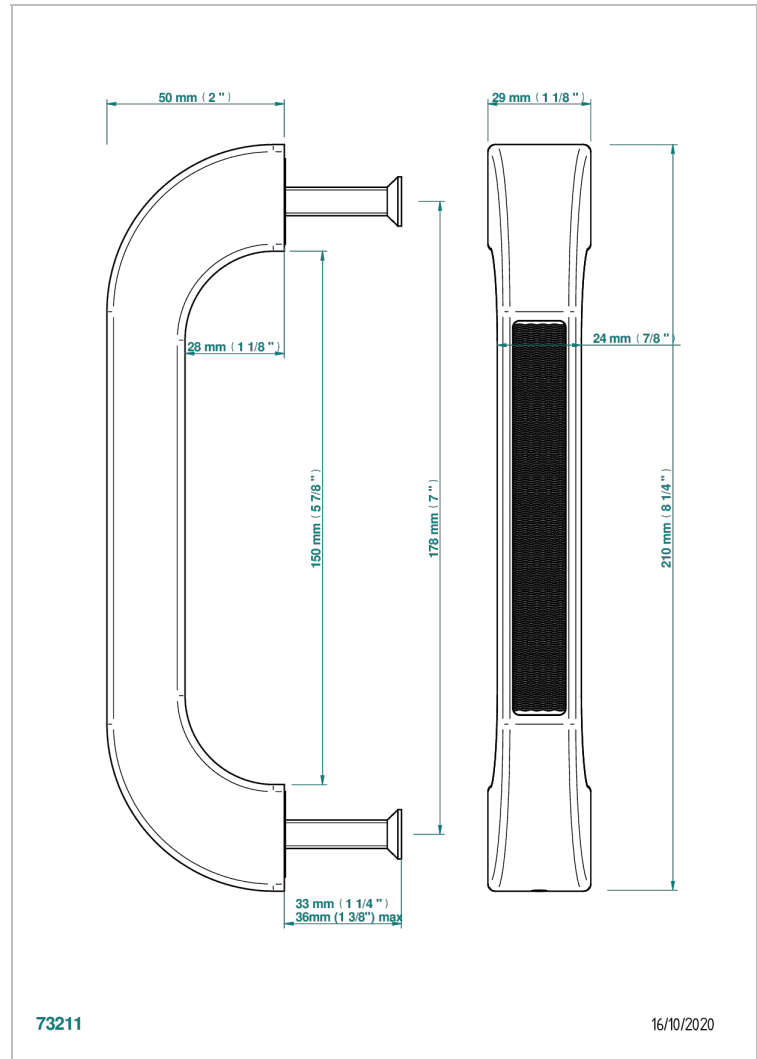

PULL DOOR HANDLES

B8F-DPGLM9S

Pull door handle (one side) ,Glasgow guilloché wave

THG[®]
PARIS

ХАРАКТЕРИСТИКИ

- Pull door handles
- Pull door handle (one side) ,Glasgow guilloché wave

ДОСТУПНЫЕ ВАРИАНТЫ ПОКРЫТИЙ

Black ceram - D30
Blush PVD - H62
Graphite PVD - H64
Matt Umber PVD - H67
Matt blush PVD - H60
Matt graphite PVD - H65

Umber PVD - H66
Бронза - D01
Золото - F01
Матовое золото - F07
Матовое светлое золото - F31
Матовый никель - C01

Никель - B01
Покрытие PVD бронза - F33
Покрытие PVD золотистый цвет - H52
Покрытие PVD латунь - H49
Покрытие PVD матовая бронза - F34
Покрытие PVD матовая латунь - H50

Покрытие PVD матовый золотистый - H53
Покрытие PVD матовый никель - H56
Покрытие PVD никель - H55
Светлое золото - F30
Хром - A02