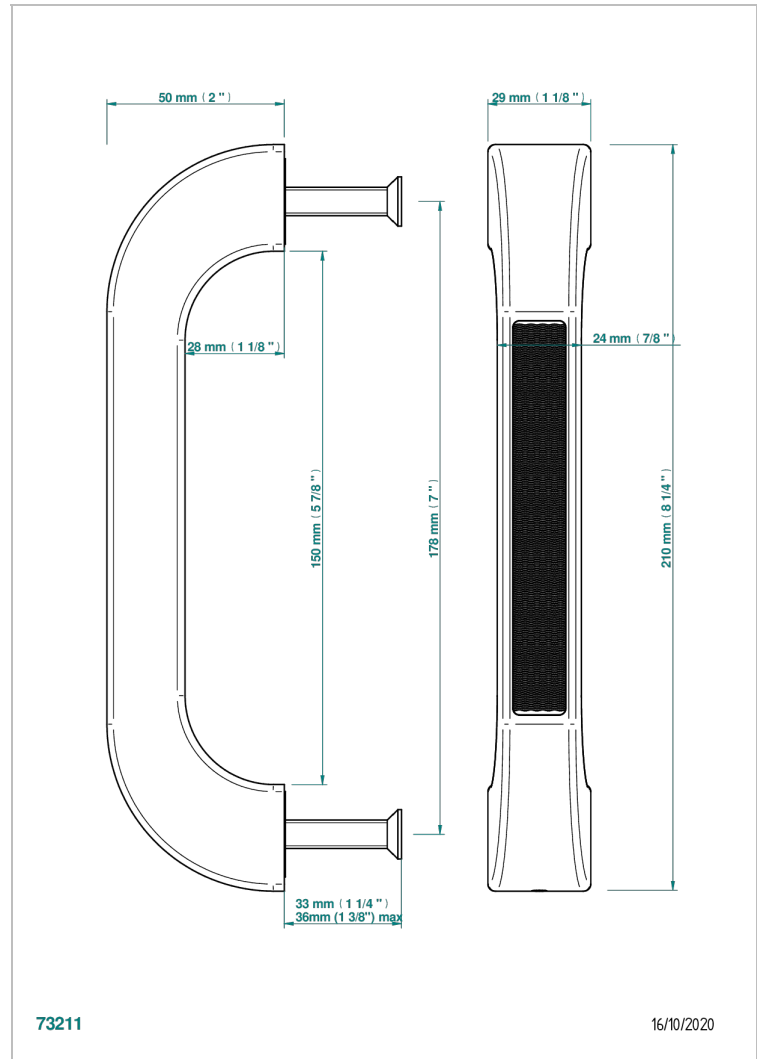

POIGNEES DE TIRAGE

B8F-DPGLM9S

Poignée de tirage Glasgow guilloché wave simple

THG[®]
PARIS

CARACTÉRISTIQUES

- Poignées de tirage
- Poignée de tirage Glasgow guilloché wave simple

FINITIONS DISPONIBLES

Bronze clair - D01
Chromé - A02
Doré brillant - F01
Doré mat - F07
Nickel brillant - B01
Nickel mat - C01

Noir mat céramique - D30
Or pâle - F30
Or pâle mat - F31
Pvd blush - H62
Pvd blush mat - H60
Pvd couleur bronze brown - F33

Pvd couleur bronze brown - mat - F34
Pvd couleur doré - H52
Pvd couleur doré mat - H53
Pvd couleur laiton - H49
Pvd couleur laiton mat - H50
Pvd couleur nickel - H55

Pvd couleur nickel mat - H56
Pvd graphite - H64
Pvd graphite mat - H65
Pvd umber - H66
Pvd umber mat - H67