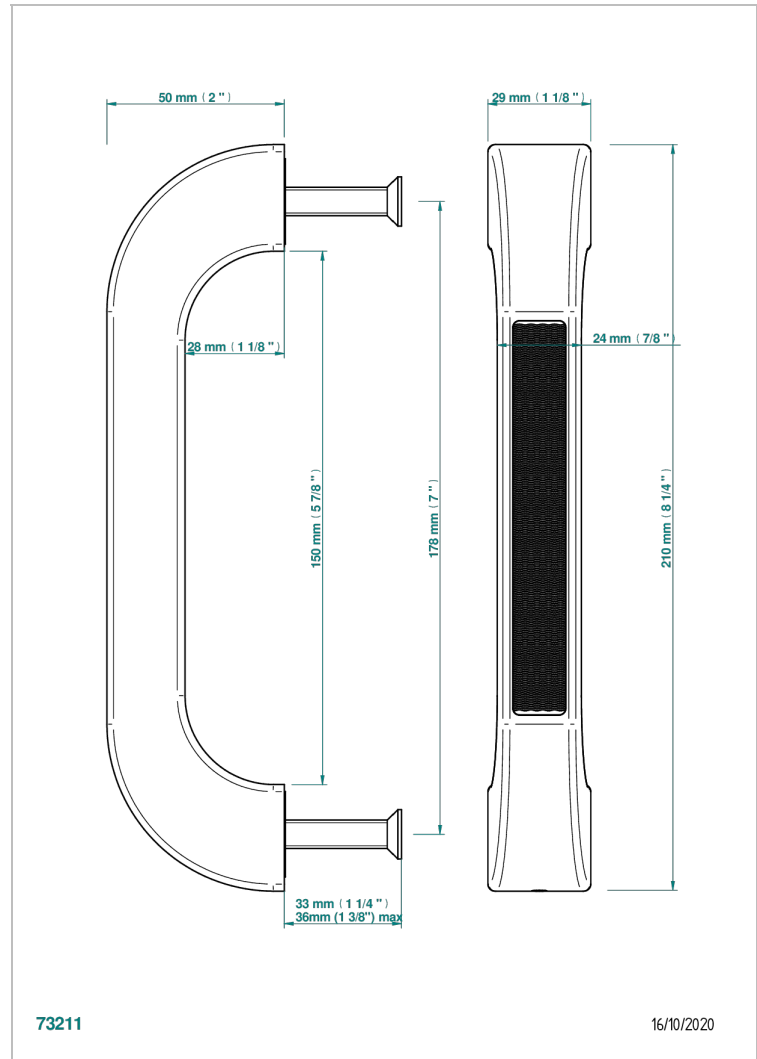

PULL DOOR HANDLES

B8F-DPGLM9S

Tirador de puerta (un lado) Glasgow guilloché wave

THG[®]
PARIS

CARACTERÍSTICAS

- Pull door handles
- Tirador de puerta (un lado) Glasgow guilloché wave

ACABADOS DISPONIBLES

Bronce claro - D01
Cerámica negra mate - D30
Cromo - A02
Dorado - F01
Dorado mate - F07
Dorado pálido - F30

Dorado pálido mate (sin barniz) - F31
Níquel - B01
Níquel mate - C01
Pvd blush - H62
Pvd blush mate - H60
Pvd color latón - H49

Pvd color latón mate - H50
Pvd color níquel - H55
Pvd color níquel mate - H56
Pvd color oro - H52
Pvd color oro mate - H53
Pvd grafito - H64