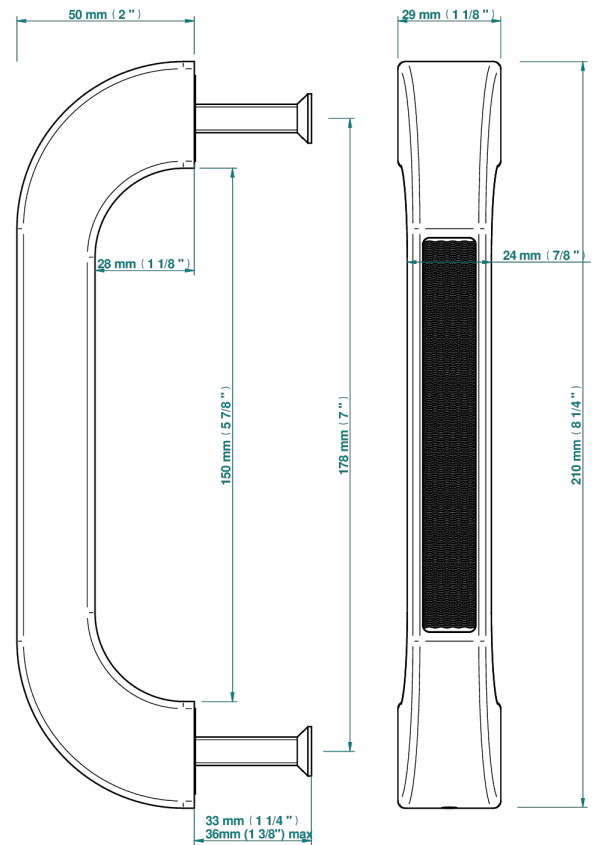

PULL DOOR HANDLES

B8F-DPGLM9S

Stangentürgriff(einseitig), Glasgow Guilloché Wellen

THG[®]
PARIS

73211

16/10/2020

EIGENSCHAFTEN

- Pull door handles
- Stangentürgriff(einseitig), Glasgow Guilloché Wellen

VERFÜGBARE OBERFLÄCHEN

Blassgold - F30
Blassgold matt unlackiert - F31
Bronze hell - D01
Chrom - A02
Gold - F01
Gold matt - F07

Mattschwarz keramik - D30
Nickel matt - C01
Pvd blush - H62
Pvd blush matt - H60
Pvd bronze braun - F33
Pvd bronze braun matt - F34