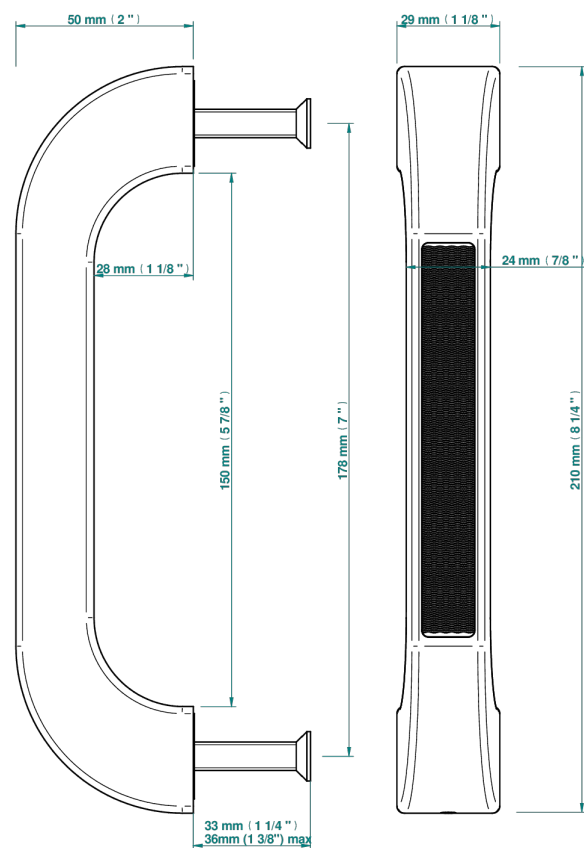

PULL DOOR HANDLES

B8F-DPGLM9S

Pull door handle (one side) ,Glasgow guilloché wave

73211

16/10/2020

特色

- Pull door handles
- Pull door handle (one side) ,Glasgow guilloché wave

可选饰面

Black ceram - D30
Blush PVD - H62
Graphite PVD - H64
Matt Umber PVD - H67
Matt blush PVD - H60
Matt graphite PVD - H65

PVD哑光棕铜 - F34
PVD哑光金 - H53
PVD哑光铜 - H50
PVD哑光镍 - H56
PVD抛光铜 - H49
PVD棕铜 - F33

PVD金色 - H52
PVD镍 - H55
Umber PVD - H66
哑光浅金 - F31
哑光金 - F07
哑光镍 - C01

抛光金 (24K金) - F01
抛光铬 - A02
抛光镍 - B01
浅金 - F30
漆面铜 - D01