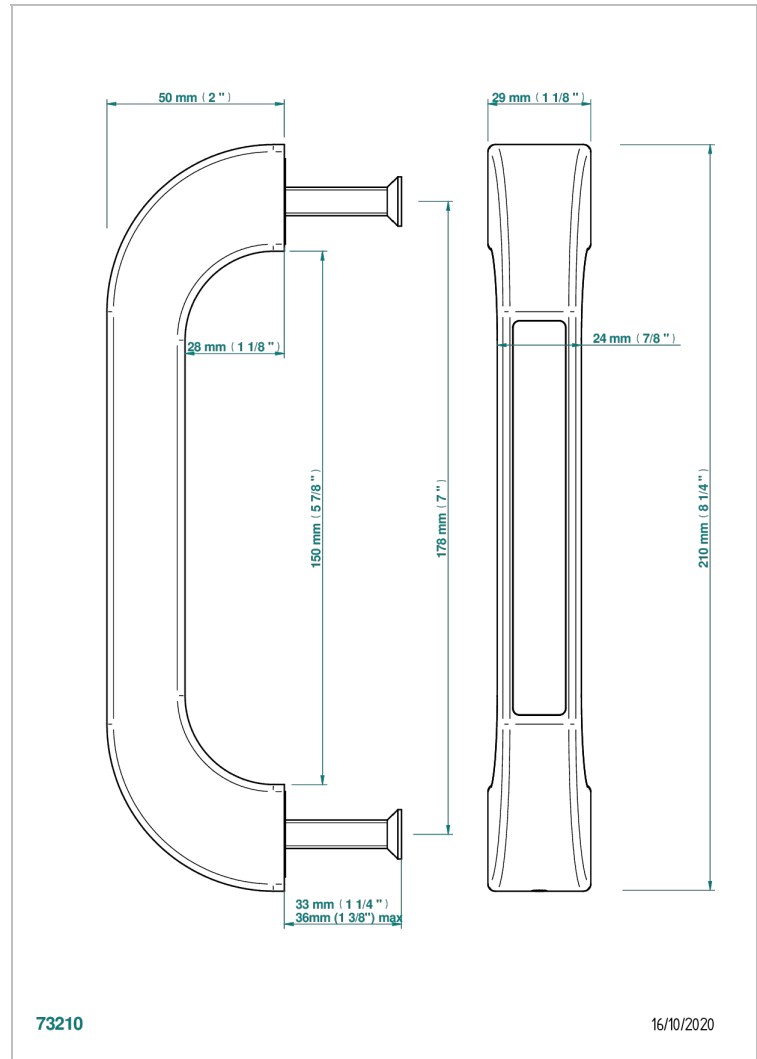

PULL DOOR HANDLES

B8F-DPGLS3S

Tirador de puerta (un lado) Glasgow ónix negro

THG[®]
PARIS

CARACTERÍSTICAS

- Pull door handles
- Tirador de puerta (un lado) Glasgow ónix negro

ACABADOS DISPONIBLES

Bronce claro - D01
Cerámica negra mate - D30
Cromo - A02
Dorado - F01
Dorado mate - F07
Dorado pálido - F30

Dorado pálido mate (sin barniz) - F31
Níquel - B01
Níquel mate - C01
Pvd blush - H62
Pvd blush mate - H60
Pvd color latón - H49

Pvd color latón mate - H50
Pvd color níquel - H55
Pvd color níquel mate - H56
Pvd color oro - H52
Pvd color oro mate - H53
Pvd grafito - H64