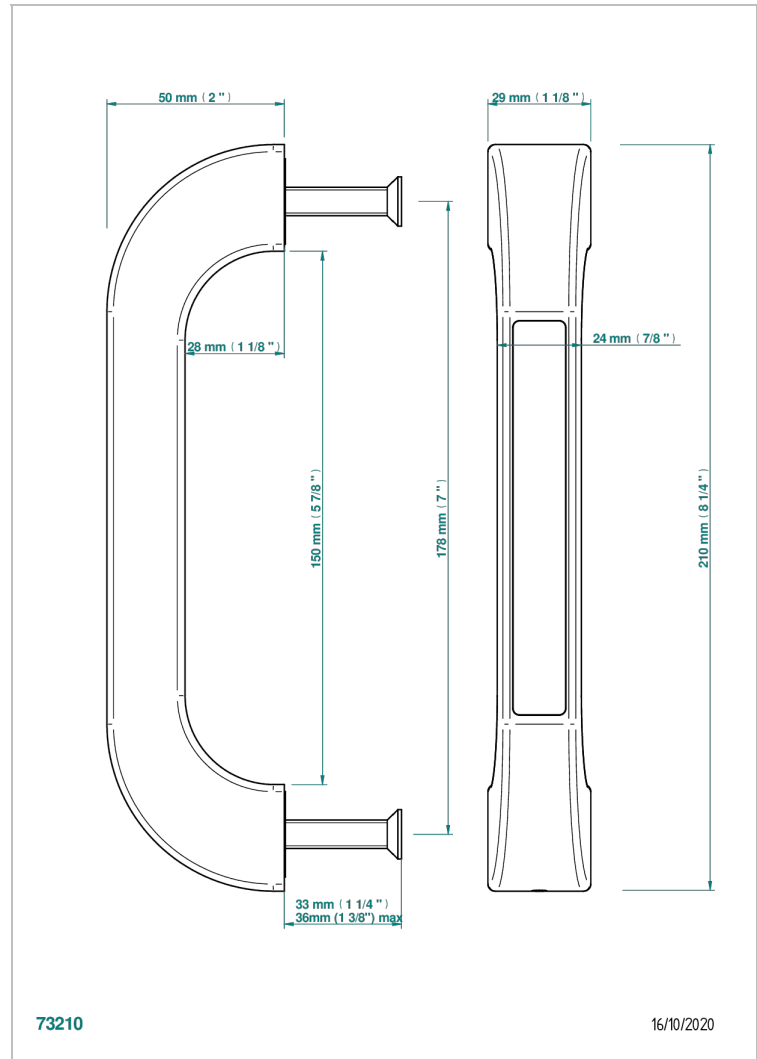

PULL DOOR HANDLES

B8F-DPGLS3S

Stangentürgriff(einseitig), Glasgow schwarzer Onyx

THG[®]
PARIS

EIGENSCHAFTEN

- Pull door handles
- Stangentürgriff(einseitig), Glasgow schwarzer Onyx

VERFÜGBARE OBERFLÄCHEN

Blassgold - F30
Blassgold matt unlackiert - F31
Bronze hell - D01
Chrom - A02
Gold - F01
Gold matt - F07

Mattschwarz keramik - D30
Nickel matt - C01
Pvd blush - H62
Pvd blush matt - H60
Pvd bronze braun - F33
Pvd bronze braun matt - F34

Pvd gold - H52
Pvd gold matt - H53
Pvd graphite - H64
Pvd graphite matt - H65
Pvd messing - H49
Pvd messing matt - H50

Pvd nickel - H55
Pvd nickel matt - H56
Pvd umber - H66
Pvd umber matt - H67
Silbernickel - B01