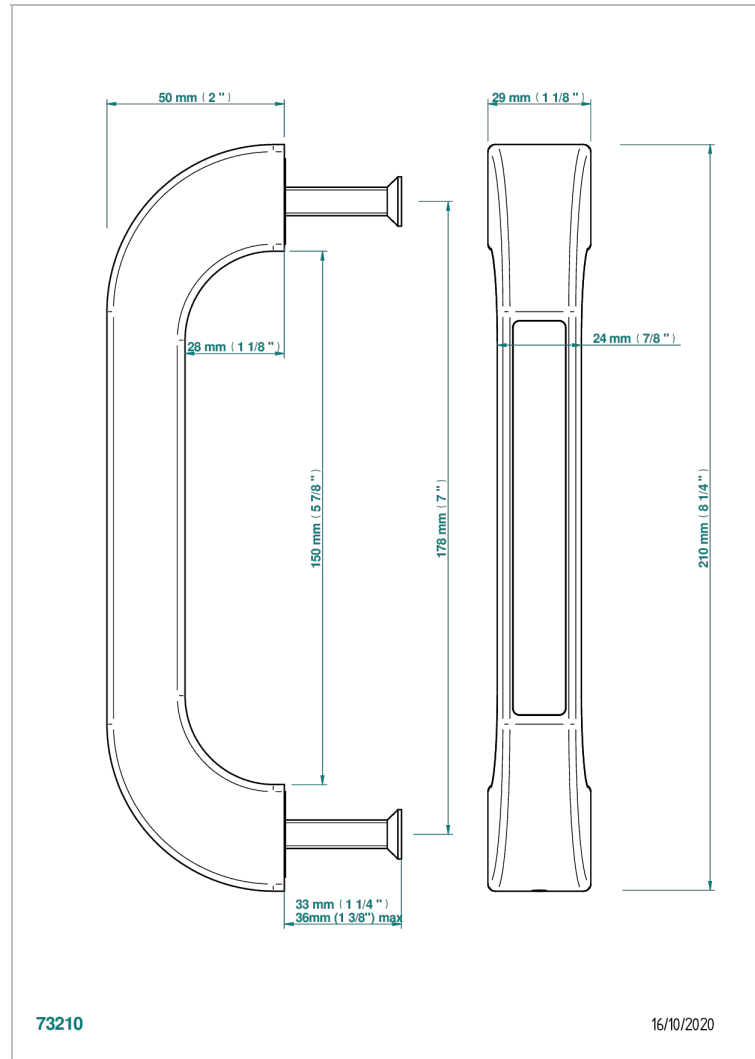

PULL DOOR HANDLES

B8F-DPGLS3S

Pull door handle (one side) , Glasgow black onyx

THG[®]
PARIS

ХАРАКТЕРИСТИКИ

- Pull door handles
- Pull door handle (one side) , Glasgow black onyx

ДОСТУПНЫЕ ВАРИАНТЫ ПОКРЫТИЙ

Black ceram - D30
Blush PVD - H62
Graphite PVD - H64
Matt Umber PVD - H67
Matt blush PVD - H60
Matt graphite PVD - H65

Umber PVD - H66
Бронза - D01
Золото - F01
Матовое золото - F07
Матовое светлое золото - F31
Матовый никель - C01

Никель - B01
Покрытие PVD бронза - F33
Покрытие PVD золотистый цвет - H52
Покрытие PVD латунь - H49
Покрытие PVD матовая бронза - F34
Покрытие PVD матовая латунь - H50