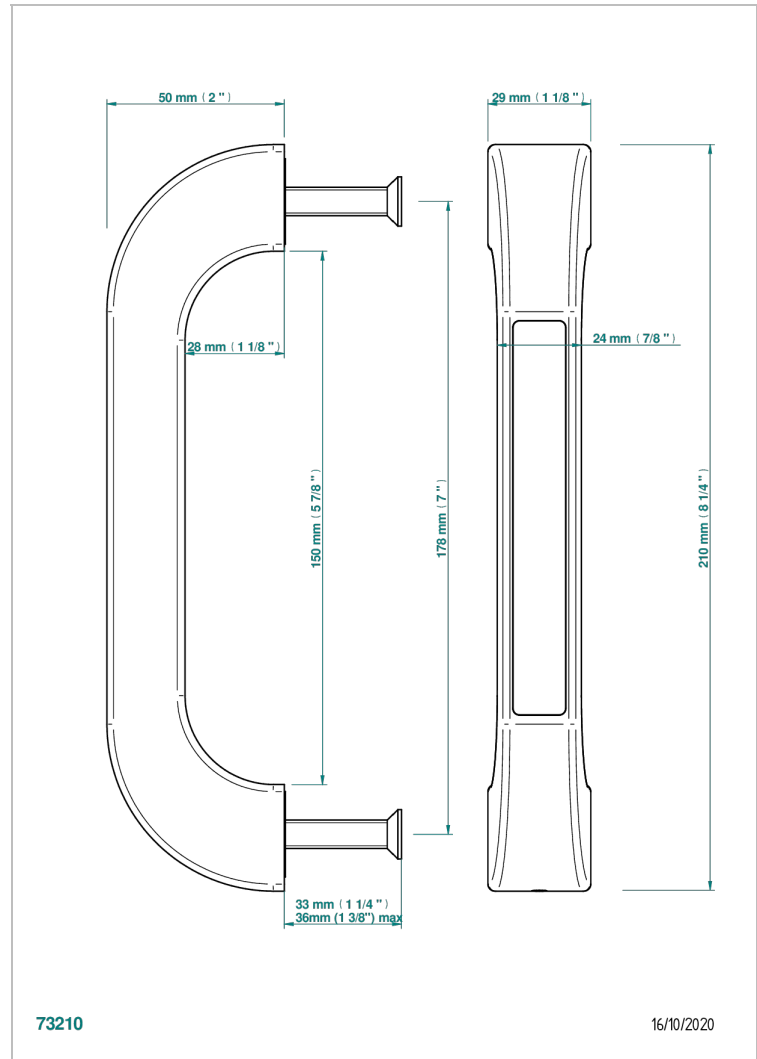

PULL DOOR HANDLES

B8F-DPGLS3S

Stangentürgriff(einseitig), Glasgow schwarzer Onyx

THG[®]
PARIS

EIGENSCHAFTEN

- Pull door handles
- Stangentürgriff(einseitig), Glasgow schwarzer Onyx

VERFÜGBARE OBERFLÄCHEN

Blassgold - F30
Blassgold matt unlackiert - F31
Bronze hell - D01
Chrom - A02
Gold - F01
Gold matt - F07

Mattschwarz keramik - D30
Nickel matt - C01
Pvd blush - H62
Pvd blush matt - H60
Pvd bronze braun - F33
Pvd bronze braun matt - F34

Pvd gold - H52
Pvd gold matt - H53
Pvd graphite - H64
Pvd graphite matt - H65
Pvd messing - H49
Pvd messing matt - H50

Pvd nickel - H55
Pvd nickel matt - H56
Pvd umber - H66
Pvd umber matt - H67
Silbernichel - B01