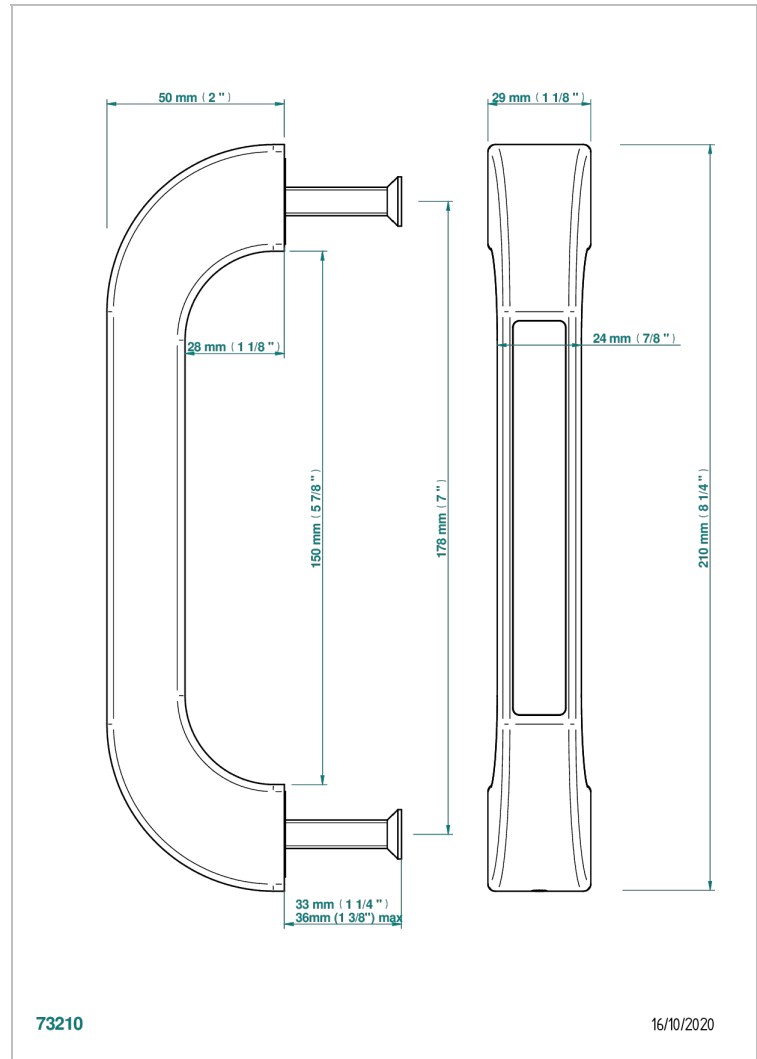

PULL DOOR HANDLES

B8F-DPGLS3S

Pull door handle (one side) , Glasgow black onyx

特色

- Pull door handles
- Pull door handle (one side) , Glasgow black onyx

可选饰面

Black ceram - D30
Blush PVD - H62
Graphite PVD - H64
Matt Umber PVD - H67
Matt blush PVD - H60
Matt graphite PVD - H65

PVD哑光棕铜 - F34
PVD哑光金 - H53
PVD哑光铜 - H50
PVD哑光镍 - H56
PVD抛光铜 - H49
PVD棕铜 - F33

PVD金色 - H52
PVD镍 - H55
Umber PVD - H66
哑光浅金 - F31
哑光金 - F07
哑光镍 - C01

抛光金 (24K金) - F01
抛光铬 - A02
抛光镍 - B01
浅金 - F30
漆面铜 - D01